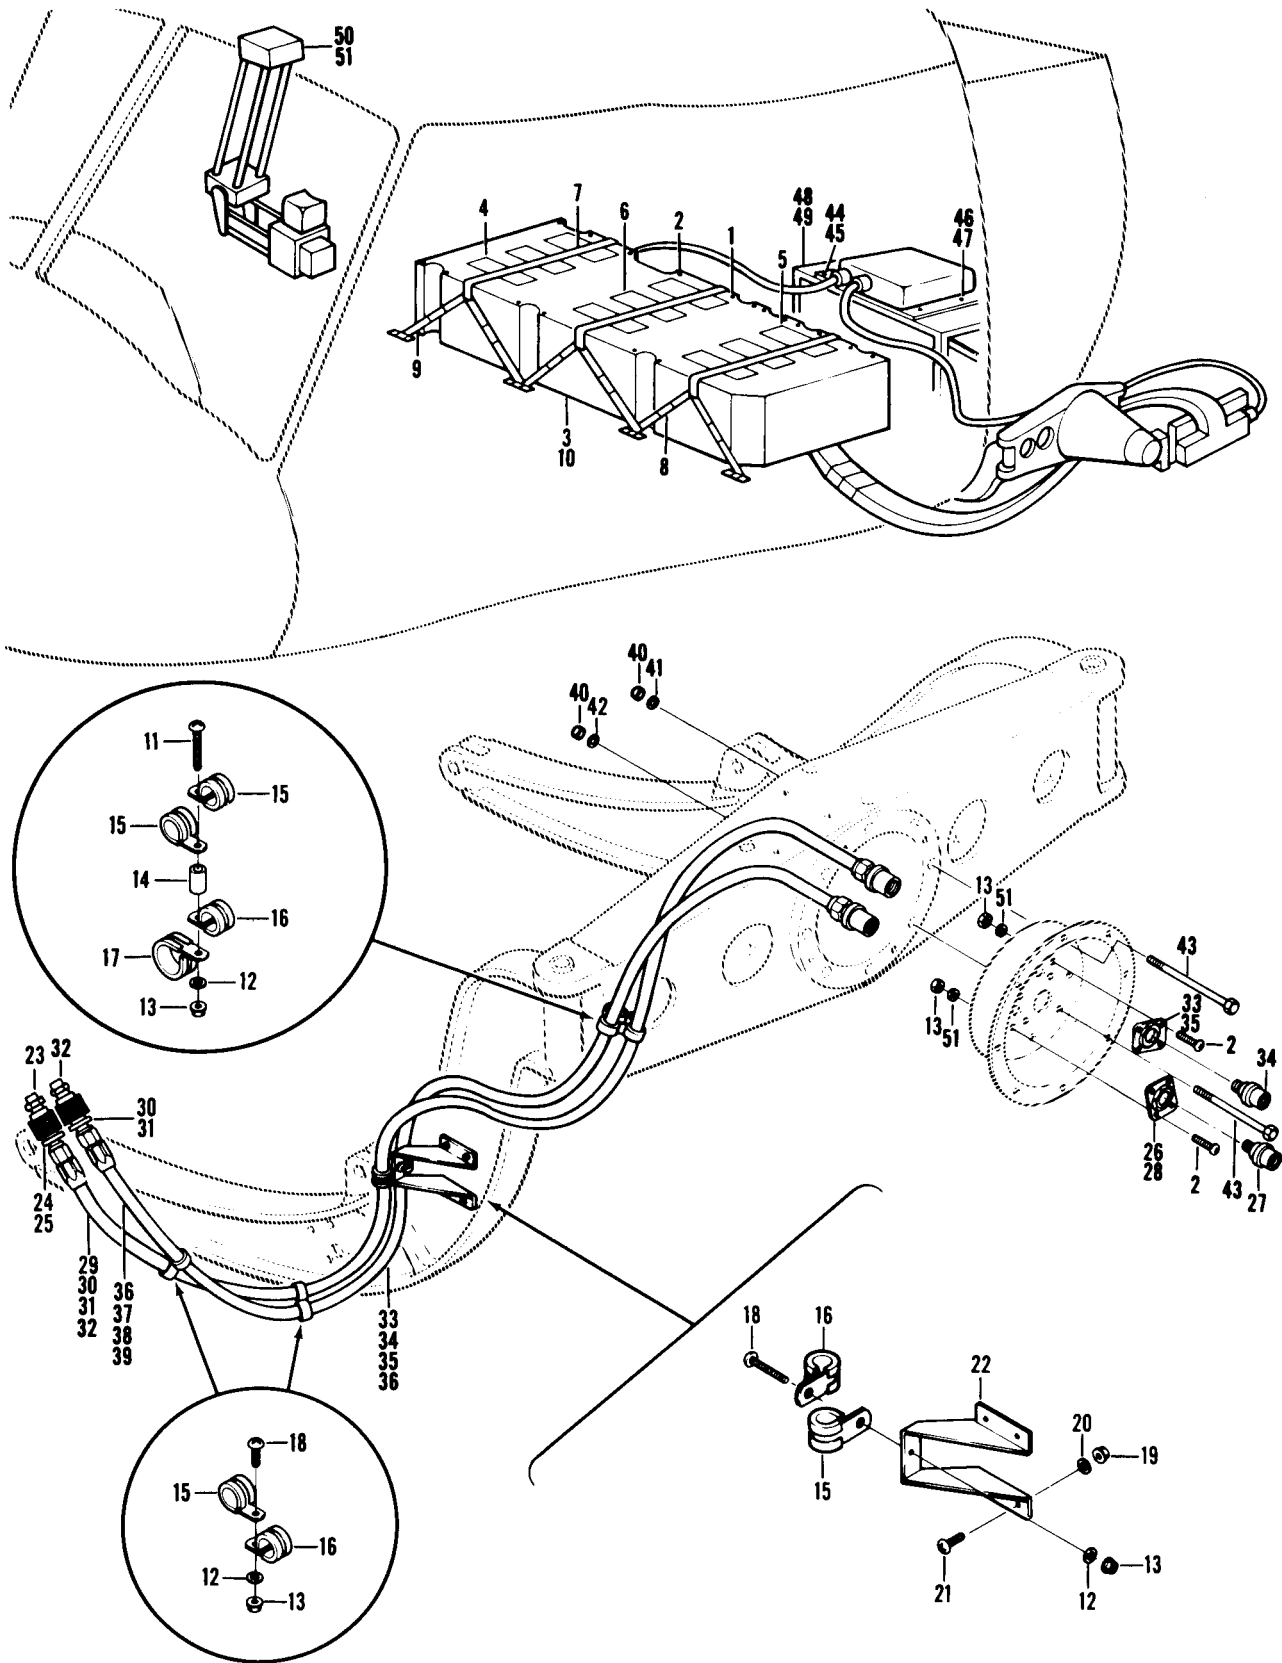

Fig 431 NOT USED

Figure 432. Armament Installation, XM6E3

SECTION II		C3			TM55-1520-210-23P			
(1)	(2)	(3)	(4)	(5)	(6)	(7)	(8)	
ILLUSTRATION					DESCRIPTION		QTY	
(a)	(b)	NATIONAL		PART			INC	
FIG	ITEM	STOCK	FSCM	NUMBER		USABLE ON CODE	IN	
NO	NO	NUMBER					UNIT	
432		XCFZZ	97499	204-706-085-1	INSTALLATION KIT XM16 ADAPTER	UHM	EA	1
432		XCFZZ	97499	204-071-594-3	AMMUNITION BOX INST	UHM	EA	1
432	1	PAOZZ	5305-00-180-3326	88044	AN525-10R16	UHM	EA	15
432	2	XDOZZ	5305-00-925-7857	96906	MS27039-1-09	UHM	EA	2
432	3	PBOZZ	1560-00-950-7010	97499	204-071-595-3	UHM	EA	1
432	4	PAOZZ	8140-00-759-0753	97499	204-071-573-31	UHM	EA	1
432	5	PAOZZ	8140-00-759-0752	97499	204-071-573-33	UHM	EA	1
432	6	PAOZZ	1560-00-014-2035	97499	204-071-573-21	UHM	EA	1
432	7	PAOZZ	1560-00-868-2730	97499	204-071-600-1	UHM	EA	3
432	8	PAOZZ	8140-00-759-0755	97499	204-071-596-3	UHM	EA	3
432	9	PAOZZ	8140-00-759-0756	97499	204-071-596-7	UHM	EA	3
432	10	PAOZZ	8140-00-759-0751	97499	204-071-597-1	UHM	EA	24
432	11	PAOZZ	5305-00-959-6269	96906	MS27039-1-24	UHM	EA	4
432	12	PAOZZ	5310-00-183-4406	88044	AN960PD10	UHM	EA	22
432	13	PAOZZ	5310-00-807-1474	96906	MS21042L3	UHM	EA	26
432	14	PAOZZ	5365-00-294-0580	80205	NAS43DD3-48	UHM	EA	2
432	15	PAOZZ	5340-00-954-6826	81996	EAB700D8	UHM	EA	2
432	16	PAOZZ	5340-00-187-6023	96906	MS21122-6	UHM	EA	6
432	17	XDOZZ	5340-00-989-4574	81996	EAB700D17	UHM	EA	2
432	18	PAOZZ	5305-00-925-7857	96906	MS27039-1-09	UHM	EA	38
432	19	PAOZZ	5310-00-807-1472	96906	MS21042L06	UHM	EA	8
432	20	PAOZZ	5310-01-352-9561	88044	NAS1149DN632K	UHM	EA	16
432	21	PAOZZ	5305-00-889-3001	96906	MS35206-231	UHM	EA	8
432	22	MFOZZ		97499	204-076-032-3	UHM	EA	2
432	23	PAOZZ	5340-00-795-1312	97499	30-007-3	UHM	EA	2
432	24	PAOZZ	4730-00-819-9162	00624	3305-4	UHM	EA	2
432	25	PAOZZ	1650-00-868-2284	97499	30-008-3	UHM	EA	2
432	26	PAOZZ	5310-00-282-7823	96906	MS24400D4	UHM	EA	2
432	27	PAOZZ	4730-00-903-4451	00624	3302-4	UHM	EA	2
432	28	PAOZZ	4730-00-893-6837	96906	MS24335-4	UHM	EA	2
432	29	XDOZZ		96906	MS8001E400A	UHM	EA	1
432	29	MFOZZ		96906	MS8001E440A	UHM	EA	1
432	30	PAOZZ	5340-00-796-5180	97499	30-007-4	UHM	EA	2
432	31	PAOZZ	4730-00-818-5062	00624	3305-6	UHM	EA	2
432	32	PAOZZ	1650-00-868-2285	97499	30-008-4	UHM	EA	2
432	33	PAOZZ	5310-00-638-2605	96906	MS24400D6	UHM	EA	2
432	34	PAOZZ	4730-00-756-1943	00624	3302-6	UHM	EA	2
432	35	PAOZZ	4730-00-826-8877	96906	MS24335-6	UHM	EA	2
432	36	MFOZZ		96906	MS8001G400A	UHM	EA	1
432	36	MFOZZ	4720-00-427-5586	96906	MS8001G440A	UHM	EA	1
432	37	AOOOZ	1560-00-987-5259	97499	204-075-911-1	UHM	EA	1
432	37	AOOOZ	1560-00-987-5260	97499	204-075-911-3	UHM	EA	1