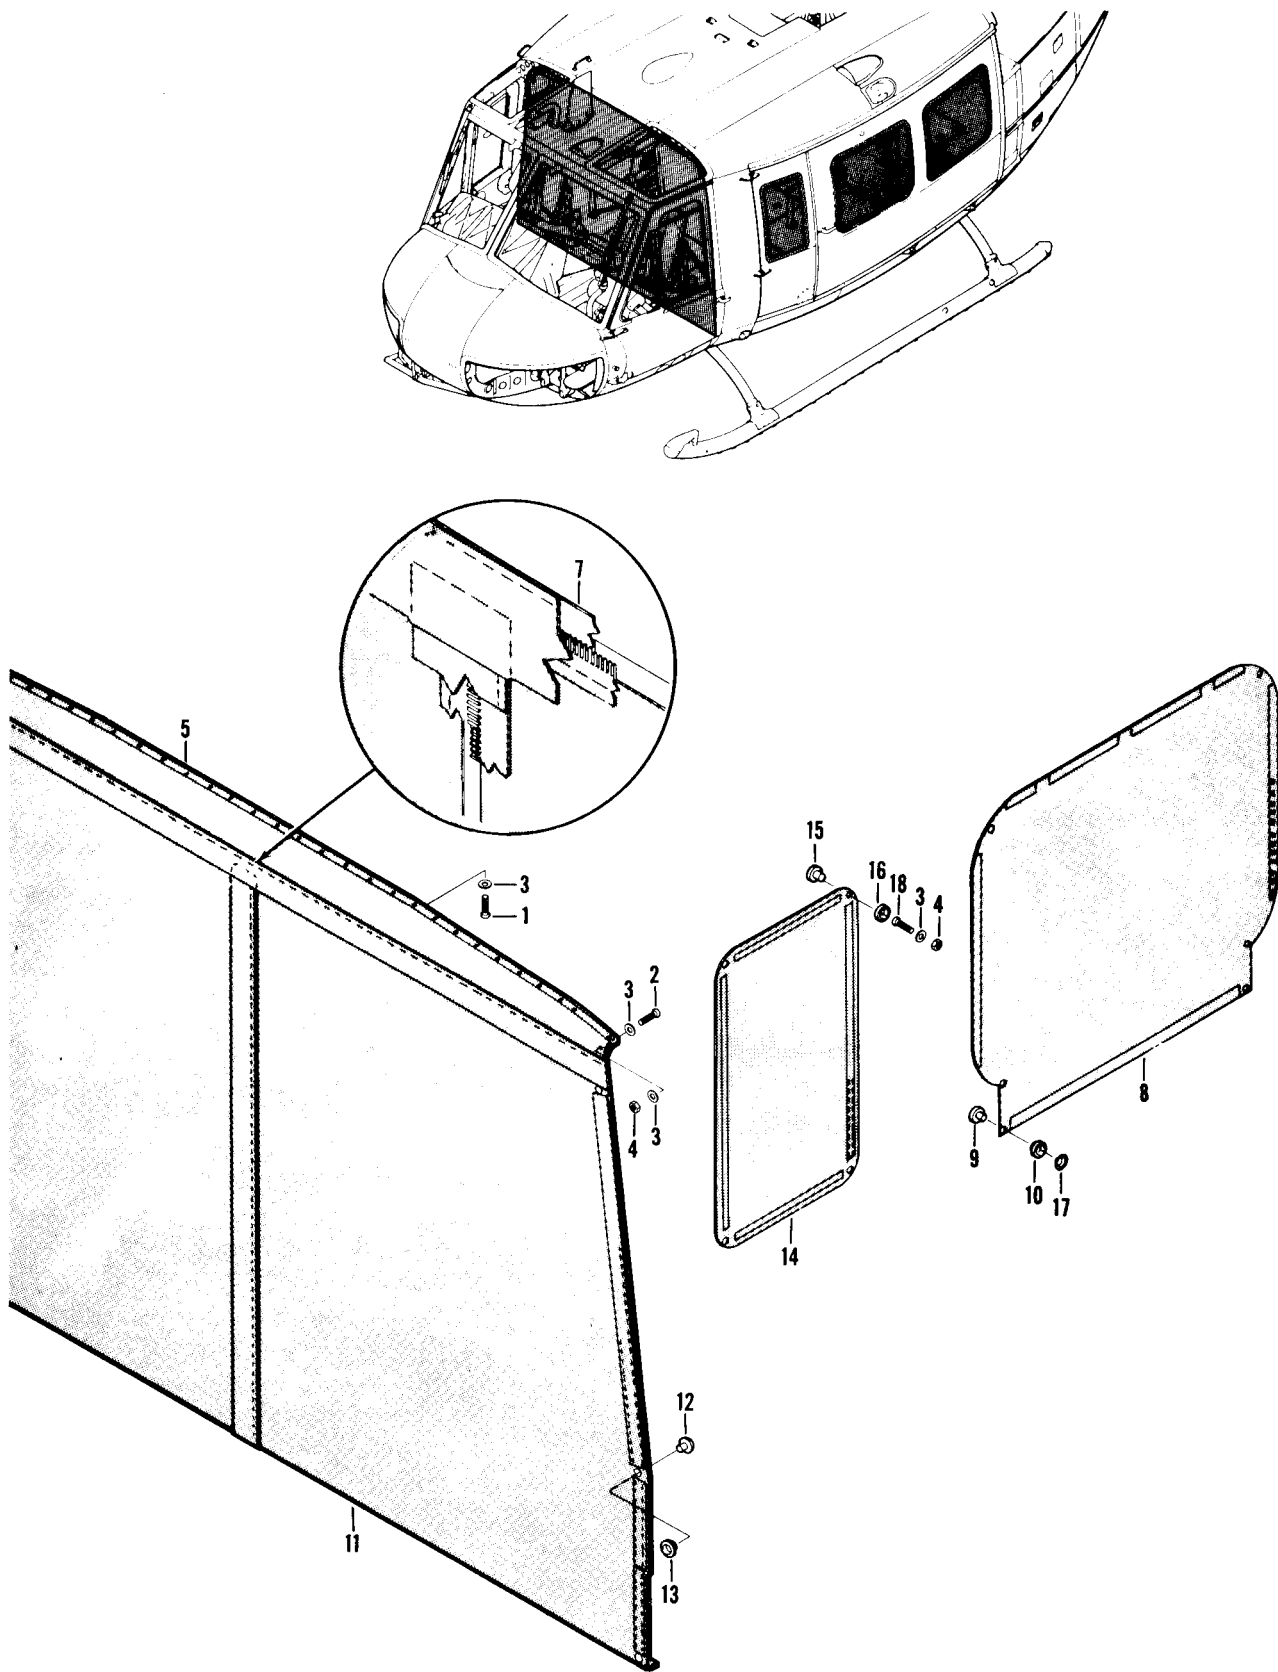

Figure 425. Curtain Installation, Blackout

SECTION II

TM55-1520-23P

(1) ILLUSTRATION		(2) SMR CODE	(3) NATIONAL STOCK NUMBER	(4) FSCM	(5) PART NUMBER	(6) DESCRIPTION GROUP 16 MISSION EQUIPMENT USABLE ON CODE	(7) U/M	(8) QTY INC IN UNIT
(A) FIG. NO.	(B) ITEM NO.							
425		XCFZZ		97499	204-070-901-11	CURTAIN INSTL BLACKOUT SEE FIG.6 FOR NHA.	UHM	EA 1
425	1	PAOZZ	5305-00-989-7434	96906	MS35207-263	.SCREW,MACHINE	UHM	EA 26
425	2	PAOZZ	5310-00-167-0753	88044	AN960PD10L	.WASHER,FLAT	UHM	EA 48
425	3	PAOZZ	5310-00-807-1474	96906	MS21042L3	NUT,SELF-LOCKING, EXTENDED WASHER,HEXAGON.	UHM	EA 48
425	4	PAOZZ	5325-00-276-4931	88044	AN227-10-10	.STUD,SNAP FASTENER	UHM	EA 22
425	5	PAOFF	1680-00-787-2526	97499	204-070-916-17	.CURTAIN,BLIND ASSY	UHM	EA 1
425	6	XDOZZ		97499	204-070-917-5	..SLIDE,HALF,CURTAIN TOP HALF	UHM	EA 1
425	7	XDOZZ		97499	204-070-917-7	..SLIDE,HALF,CURTAIN TOP HALF	UHM	EA 1
425	8	MFOZZ	1560-00-885-3545	97499	204-070-901-13	.ALUM. STRIP,BLACK	UHM	EA 1
425	9	MFOZZ	1560-00-885-3549	97499	204-070-901-7	.ALUM. STRIP,BLACK	UHM	EA 1
425	10	MFOZZ	1560-00-885-3550	97499	204-070-901-8	.ALUM. STRIP,BLACK	UHM	EA 1
425	11	MFOZZ	1560-00-885-3546	97499	204-070-901-14	.ALUM. STRIP,BLACK	UHM	EA 1
425	11A	XCFZZ		97499	204-070-901-15	CURTAIN INSTL BLACKOUT USBL EFF 60-3546 THRU 62-12555	UHB	EA 1
425	11A	A0000	1680-00-788-1524	97499	204-070-901-17	CURTAIN,BLACKOUT BLACKOUT USBL EFF (UH-1B) 63-8500 THRU 64-14100	UHM	EA 1
425	12	PAOZZ	1680-00-775-7783	97499	204-070-916-19	.CURTAIN,ASSY,LH U/O PN 204-070-901-15		EA 1
425	12	PAOZZ	1680-00-966-4400	97499	204-070-916-29	.CURTAIN,ASSY,LH U/O PN 204-070-901-17	UHM	EA 1
425	13	PAOZZ	1680-00-775-7784	97499	204-070-916-21	.CURTAIN,ASSY,RN U/O PN 204-070-901-15		EA 1
425	13	PAOZZ	1680-00-966-4399	97499	204-070-916-27	.CURTAIN,ASSY,RH U/O PN 204-070-901-17	UHM	EA 1
425	14	PAOZZ	1560-00-675-8830	97499	204-070-915-1	.CURTAIN,ASSY,LH	UHM	EA 1
425	14	PAOZZ	1560-00-675-8831	97499	204-070-915-2	.CURTAIN,ASSY,RH	UHM	EA 1