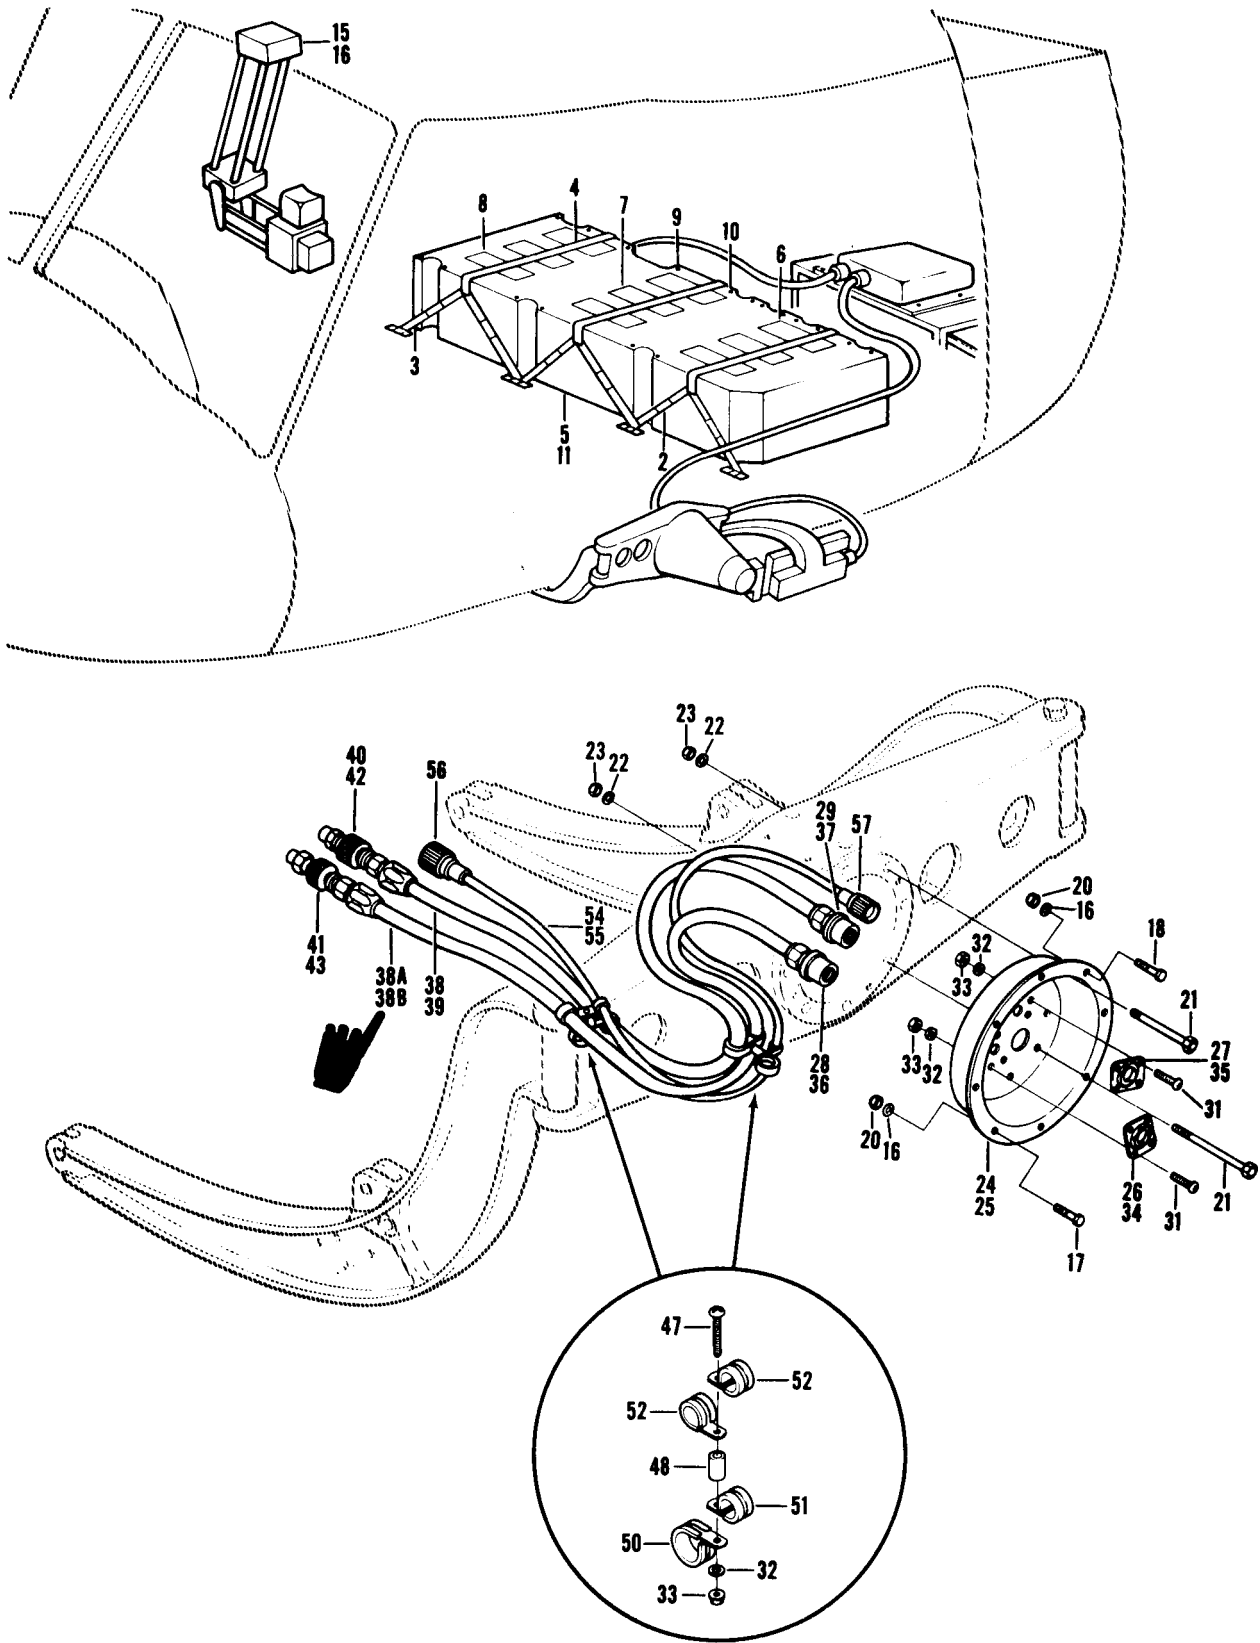

SECTION II

TM55-1520-210-23P

(1) ILLUSTRATION		(2) S M R	(3) NATIONAL STOCK NUMBER	(4) FSCM	(5) PART NUMBER	(6) DESCRIPTION	(7) UM	(8) QTY INC IN UNIT
(A) FIG. NO.	(B) ITEM NO.	CODE				USASLE ON CODE		
432	38	PBOZZ	5935-00-902-7942	96906	MS3124E20-39S	..CONNECTOR,RECEPT ELECTRICAL	UHM	EA 1
432	39	PBOZZ	5935-00-913-7259	96906	MS3126E20-39P	..CONNECTOR,PLUG, E	UHM	EA 1
432	40	PAOZZ	5310-00-807-1476	96906	MS21042L5	.NUT,SELF-LOCKING,EX WASHER,HEXAGON	UHM	EA 16
432	41	PAOZZ	5310-00-184-8980	88044	AN960PD16L	.WASHER,FLAT	UHM	EA 8
432	42	PAOZZ	5310-00-187-2399	88044	AN960PD516	.WASHER,FLAT	UHM	EA 16
432	43	PAOZZ	5306-00-576-1946	88044	AN5H47	.BOLT,MACHINE	UHM	EA 16
423	44	PAOZZ	5306-00-150-9520	88044	AN502-416-6	.SCREW,MACHINE	UHM	EA 3
423	45	PAOZZ	5310-00-187-2354	88044	AN960PD416	.WASHER,FLAT	UHM	EA 3
423	46	PAOZZ	5305-00-150-9213	88044	AN502-10-6	.SCREW,MACHINE	UHM	EA 2
423	47	PAOZZ	5310-00-183-4406	88044	AN960PD10	.WASHER,FLAT	UHM	EA 2
432	48	XCFZZ		97499	204-075-172-61	.SHELF INSTL U/O PN 204-706-085-1	UHM	EA 1
432	49	PAOZZ	1560-00-909-2604	97499	204-075-172-63	..SHELF ASSY, ACFT U/O PN 204-706-085-1	UHM	EA 1
432	50	PAOZZ	5306-00-182-2017	88044	AN4H6A	.BOLT,MACHINE	UHM	EA 4
432	51	PAOZZ	5310-00-187-2354	88044	AN960PD416	.WASHER,FLAT	UHM	EA 23