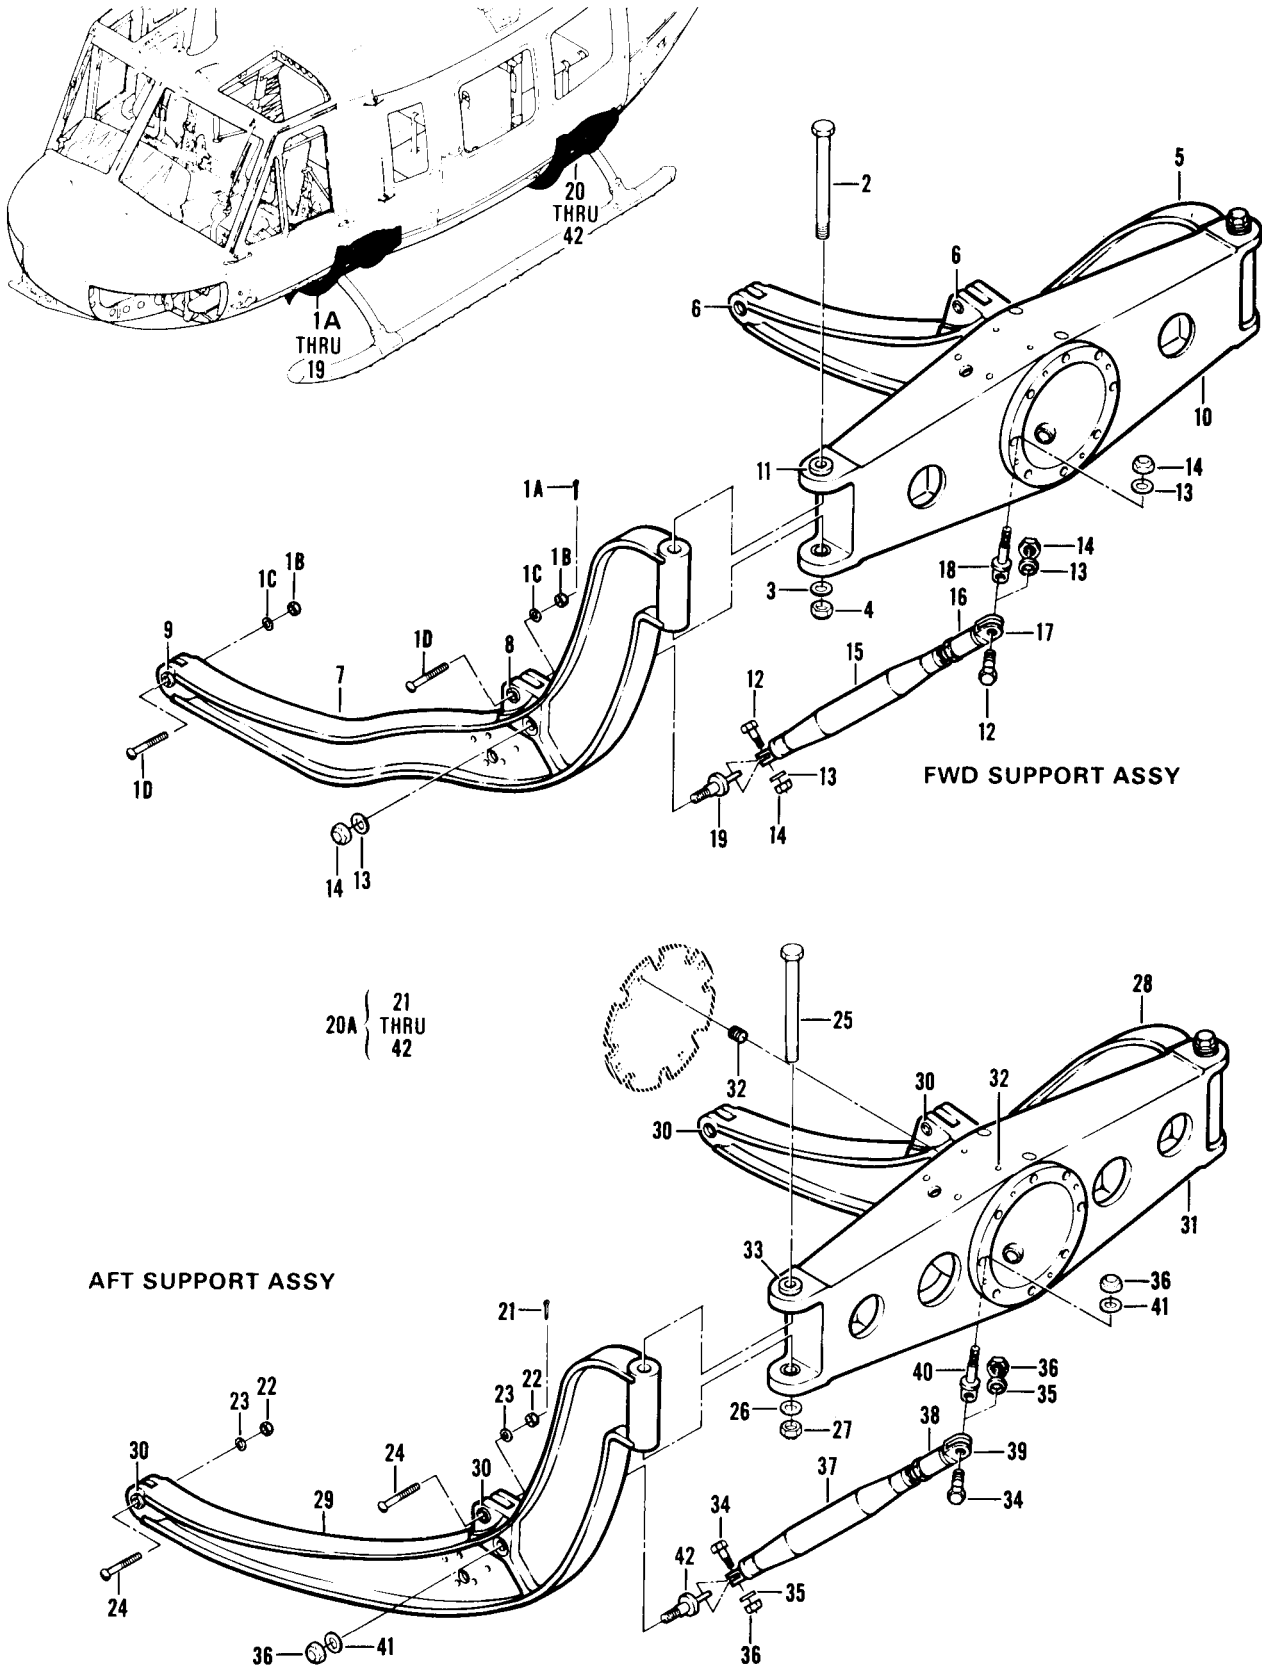

SECTION II

TM55-1520-210-23P

(1) ILLUSTRATION		(2) SMR CODE	(3) NATIONAL STOCK NUMBER	(4) FSCM	(5) PART NUMBER	(6) DESCRIPTION USABLE ON CODE	(7) U/M	(8) QTY INC IN UNIT
(A) FIG. NO.	(B) ITEM NO.							
428	40A	XDFZZ	3120-00-983-7754	97499	20-007-19-18-18BUSHING,SLEEVE	UHM	EA 2
428	41	PAOZZ	5306-00-182-2016	88044	AN4H5A	..BOLT,MACHINE	UHM	EA 2
428	42	PAOZZ	5310-00-917-3832	97499	204-071-634-1	..WASHER,SADDLE	UHM	EA 2
428	43	PAOZZ	5310-00-187-2354	88044	AN960PD416	..WASHER,FLAT	UHM	EA 2
428	44	PAOZZ	5306-00-292-8252	88044	AN4H7A	..BOLT,MACHINE	UHM	EA 4
428	45	PAOZZ	5306-00-182-1963	88044	AN4H15A	..BOLT,MACHINE	UHM	EA 2
428	46	PAOZZ	5310-00-807-1475	96906	MS21042L4	..NUT,SELF-LOCKING, EXTENDED WASHER,HEXAGON	UHM	EA 4
428	47	PAOFF	1560-00-948-6594	97499	204-071-627-1	..FITTING ASSEMBLY,LH	UHM	EA 1
428	47	PAOFF	1560-00-948-6593	97499	04-071-627-2	..FITTING ASSEMBLY,RH	UHM	EA 1
428	48	PAFZZ	5340-00-930-8746	97499	204-071-635-1	...INSERT,SCREW THREAD	UHM	EA 1