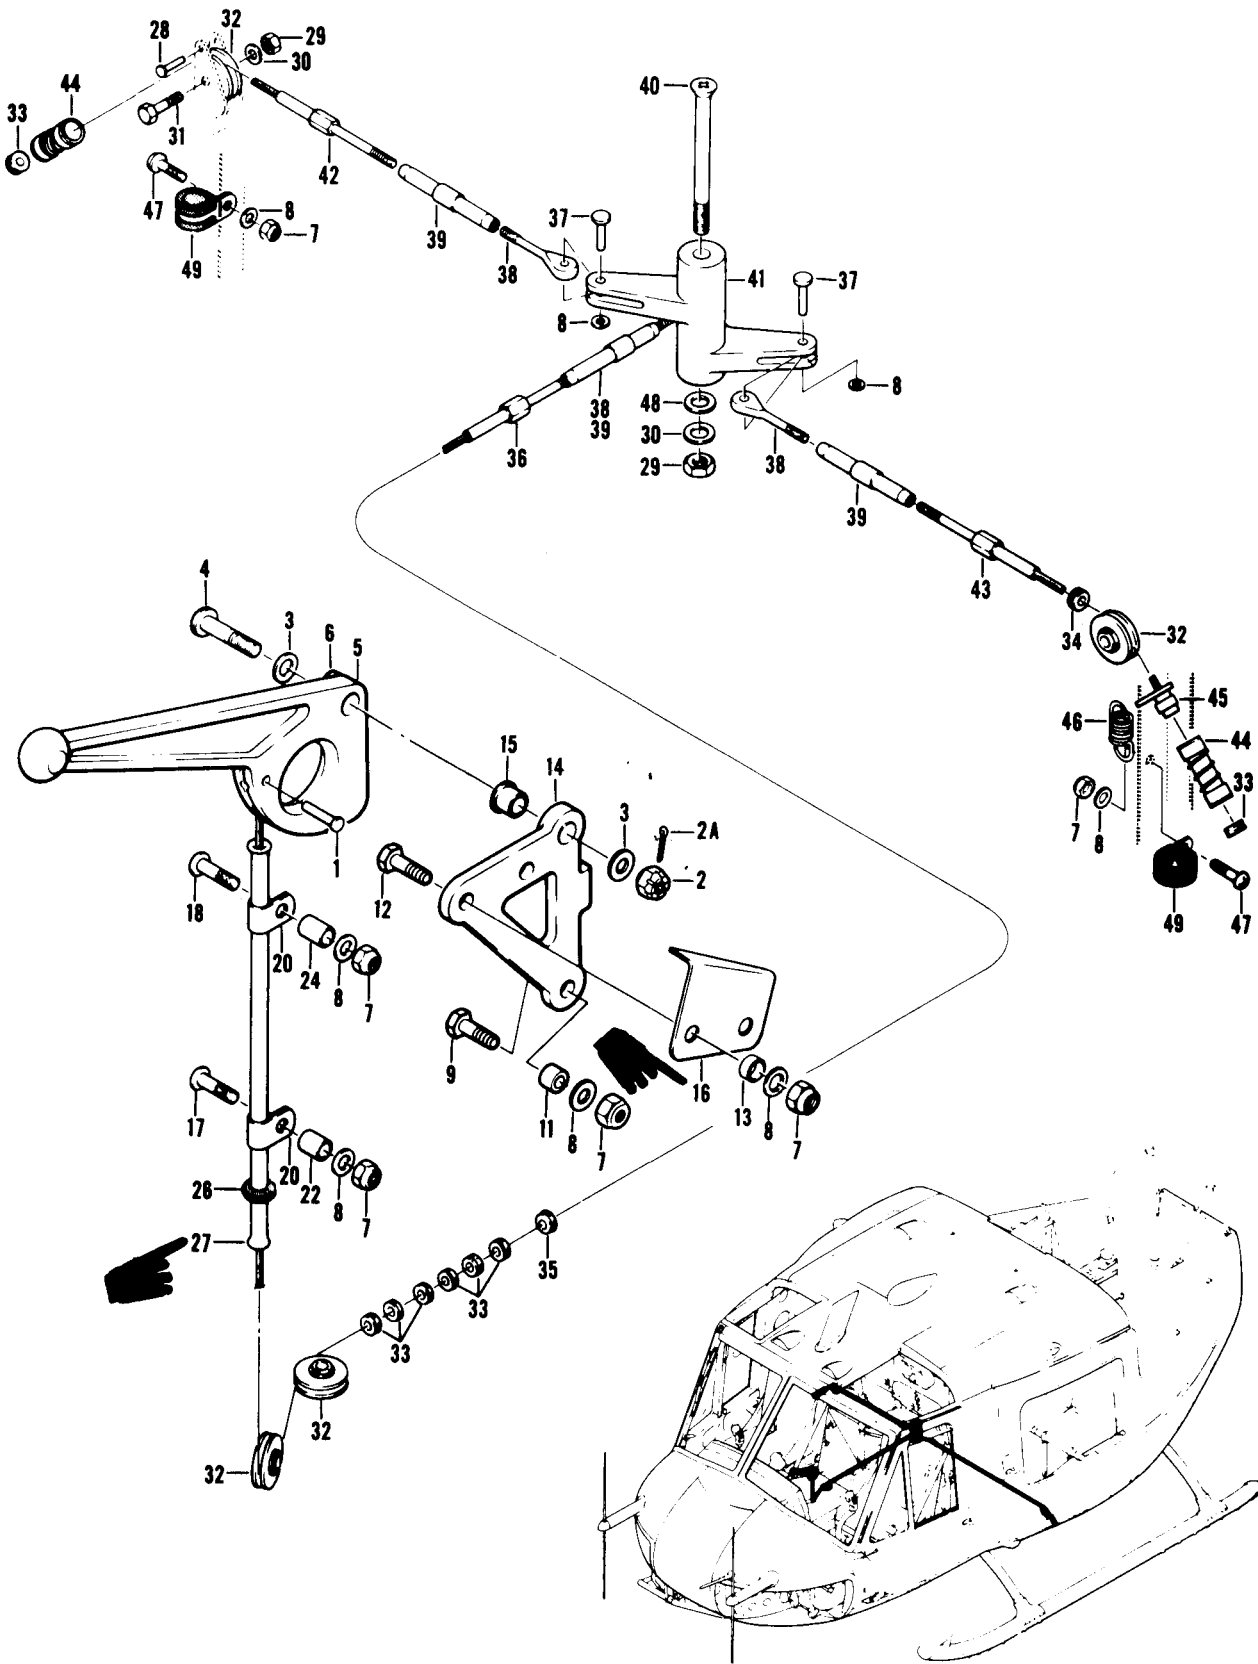

SECTION II

TM55-1520-210-23P

(1) ILLUSTRATION		(2) SMR CODE	(3) NATIONAL STOCK NUMBER	(4) FSCM	(5) PART NUMBER	(6) DESCRIPTION	USABLE ON CODE	(7) U/M	(8) QTY IN UNIT
(A) FIG. NO.	(B) ITEM NO.								
441	38	PBOZZ	5306-00-069-0594	96906	MS21254-2LS	.BOLT,EYE		UHM	EA 3
441	39	XDOZZ		96906	MS21251B2S	.TURNBUCKLE BODY		UHM	EA 3
441	40	XDOZZ		80205	NAS334CP35	.SCREW,MACHINE		UHM	EA 1
441	41	PBOZZ	1560-00-075-9365	97499	204-071-538-1	.BELL CRANK		UHM	EA 1
441	42	XDOZZ		80205	NAS312-16-0204	.WIRE ROPE ASSY		UHM	EA 1
441	43	XDOZZ	4010-00-989-1774	80205	NAS312-16-0512	.WIRE ROPE ASSY		UHM	EA 1
441	44	PAOZZ	4030-00-489-1851	22277	BM2258-2	.TERMINAL		UHM	EA 2
441	45	MFOZZ	3040-00-945-4827	97499	205-070-512-3	.CONNECTING LINK, RIGID U/O PN 204-071-539-13.		UHM	EA 1
441	46	PAOZZ	5360-00-949-5500	97499	253-070-510-3	.SPRING,HELICAL, EXTENSION U/O PN 204-071-539-13		UHM	EA 1
441	47	PAOZZ	5305-00-912-7307	96906	MS27039-1-06	.SCREW,MACHINE U/O PN 204-071-539-11		UHM	EA 2
441	47	PAOZZ	5305-00-912-7307	96906	MS27039-1-06	.SCREW,MACHINE U/O PN 204-071-539-13.		UHM	EA 1
441	48	PAOZZ	5310-00-141-1795	88044	AN960-416	.WASHER,FLAT		UHM	EA 1
441	49	PAOZZ	5340-00-533-3513	81996	EAB700-6	.CLAMP,LOOP U/O PN 204-071-539-11		UHM	EA 2
441	49	PAOZZ	5340-00-533-3513	81996	EAB700-6	.CLAMP,LOOP U/O PN 204-071-539-13		UHM	EA 1