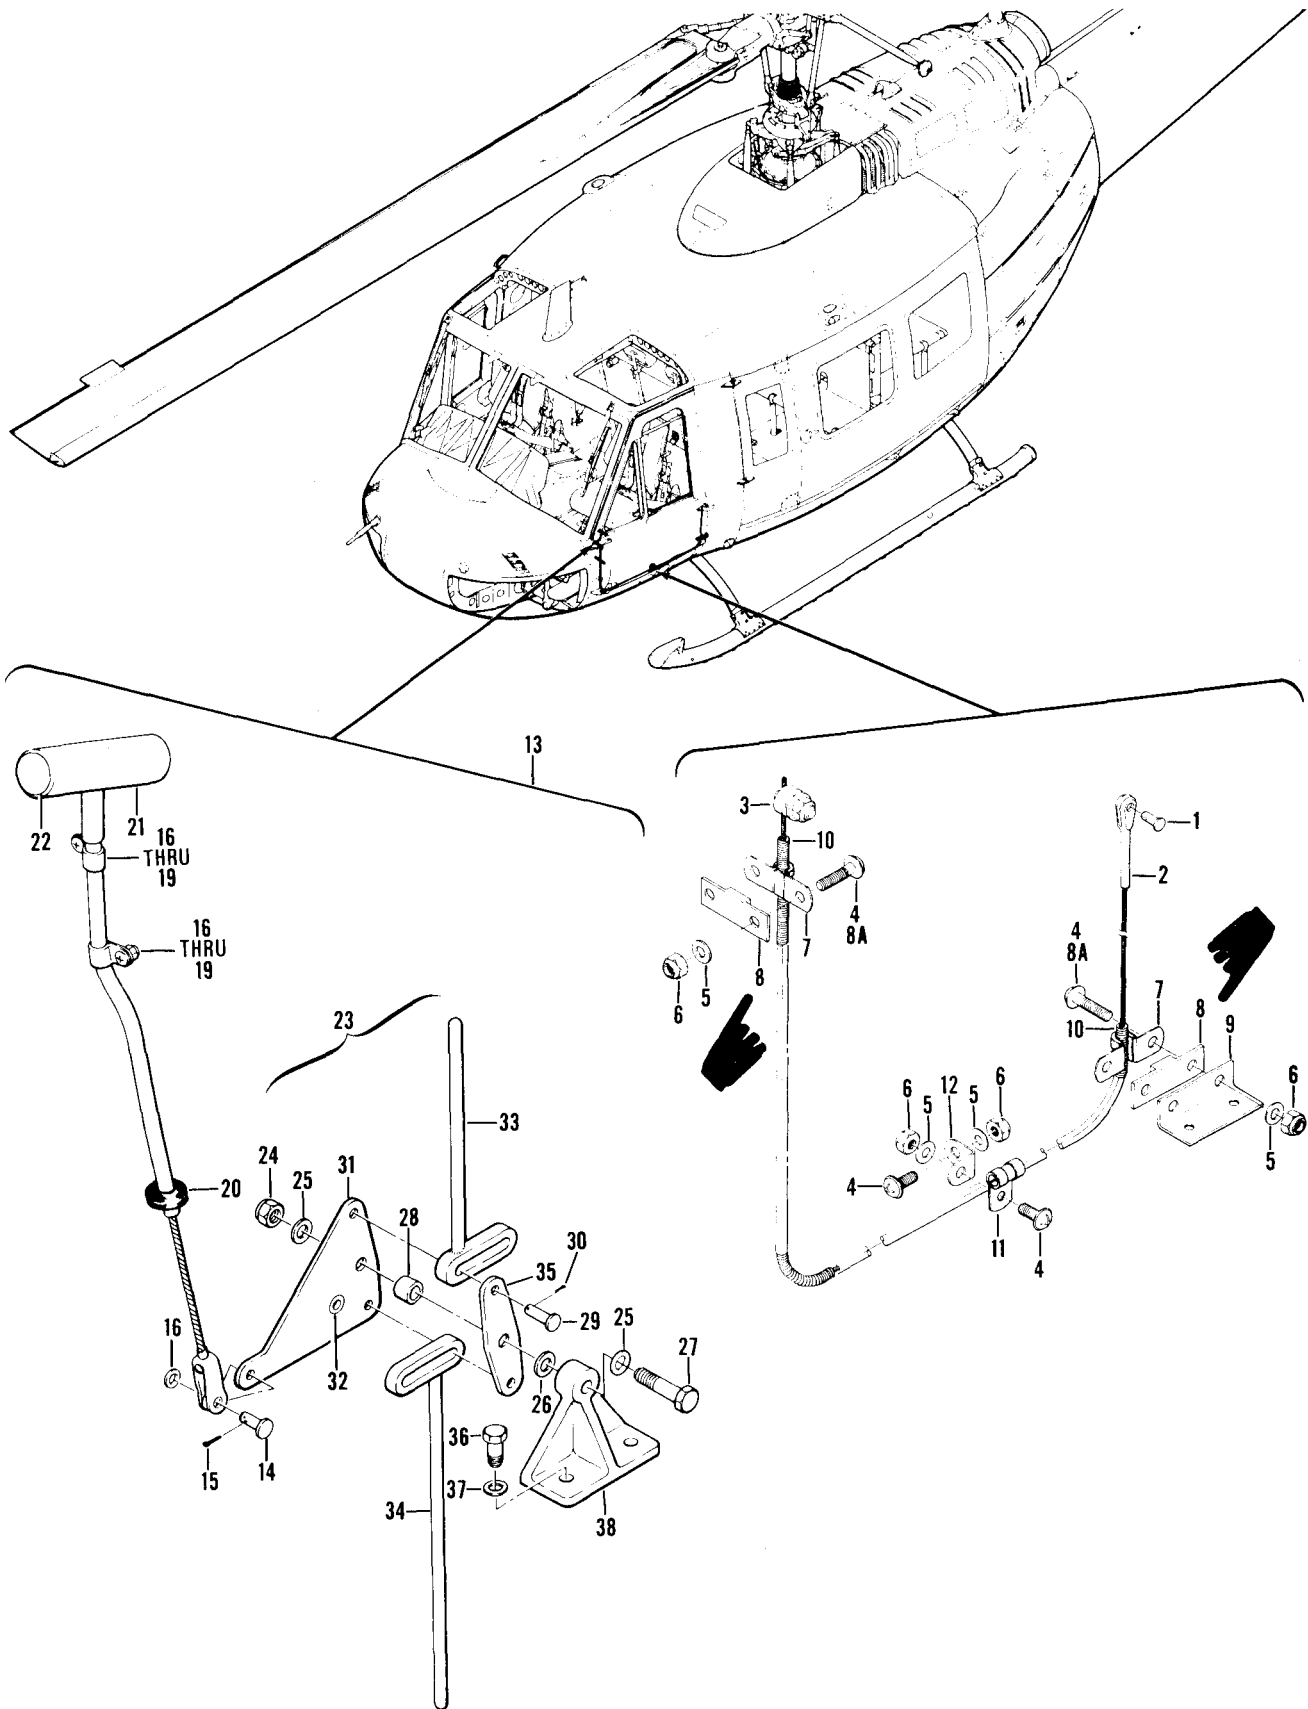

Figure 440. Cable Installation, Striker Ejection

(1) ILLUSTRATION		(2) S M R C O D E	(3) NATIONAL STOCK NUMBER	(4) FSCM	(5) PART NUMBER	(6) DESCRIPTION	(7) U/M	(8) QTY I N C I N U N I T
(A) FIG. No.	(B) ITEM NO.							
440	24	PAOZZ	5310-00-857-5557	96906	MS21045L4	.NUT, SELF-LOCKING, HE. UHE,UHH,UHM,UHV,UHX		EA 1
440	25	PAOZZ	5310-00-187-2354	88044	AN960PD416	.WASHER,FLAT UHE,UHH,UHM,UHV,UHX		EA 2
440	26	PAOZZ	5310-00-167-0835	88044	AN960-416L	.WASHER,FLAT UHE,UHH,UHM,UHV,UHX		EA 1
440	27	PAOZZ	5306-00-182-1961	88044	AN4H13A	.BOLT,MACHINE UHE,UHH,UHM,UHV,UHX		EA 1
440	28	PAOZZ	5365-00-839-1265	80205	NAS43HT4-28	.SPACER,SLEEVE. UHE,UHH,UHM,UHV,UHX		EA 1
440	29	PAOZZ	5315-00-812-3766	96906	MS20392-2C15	.PIN,STRAIGHT,HEADED HEADED UHE,UHH,UHM,UHV,UHX		EA 2
440	30	PAOZZ	5315-00-815-1405	96906	MS24665-151	.PIN,COTTER UHE,UHH,UHM,UHV,UHX		EA 1
440	31	PAOOO	1560-00-950-7008	97499	204-030-792-5	.PLATE,CREW DOOR EJ MECHANISM-LH. UHE,UHH,UHM,UHV,UHX		EA 1
440	31	PAOOO	1560-00-910-6927	97499	204-030-792-6	.PLATE,CREW DOOR EJ DOOR EJECTION UHE,UHH,UHM,UHV,UHX		EA 1
440	32	PAOZZ	3120-00-805-3005	97499	22-006-16-10-16	.BUSHING,SLEEVE. UHE,UHH, UHM, UHV,UHX		EA 1
440	33	PAOZZ	5315-00-879-0338	97499	204-030-790-11	.PIN,STRAIGHT,HEADED. UHE,UHH,UHM,UHV,UHX		EA 1
440	34	PAOZZ	5315-00-879-0337	97499	204-030-790-13	.PIN,STRAIGHT,HEADED. UHE,UHH,UHM,UHV,UHX		EA 1
440	35	PAOZZ	3040-00-765-7831	97499	204-030-791-1	.CONNECTING LINK,RIG. UHE,UHH,UHM,UHV,UHX		EA 1
440	36	PAOZZ	5306-00-182-2058	88044	AN3H5A	.BOLT,MACHINE UHE,UHH,UHM,UHV,UHX		EA 2
440	37	PAOZZ	5310-00-183-4406	88044	AN960PD10	.WASHER,FLAT UHE,UHH,UHM,UHV,UHX		EA 2
440	38	PAOZZ	5340-00-880-0644	97499	204-030-793-3	.BRACKET,ANGLE UHE,UHH,UHM,UHV,UHX		EA 1