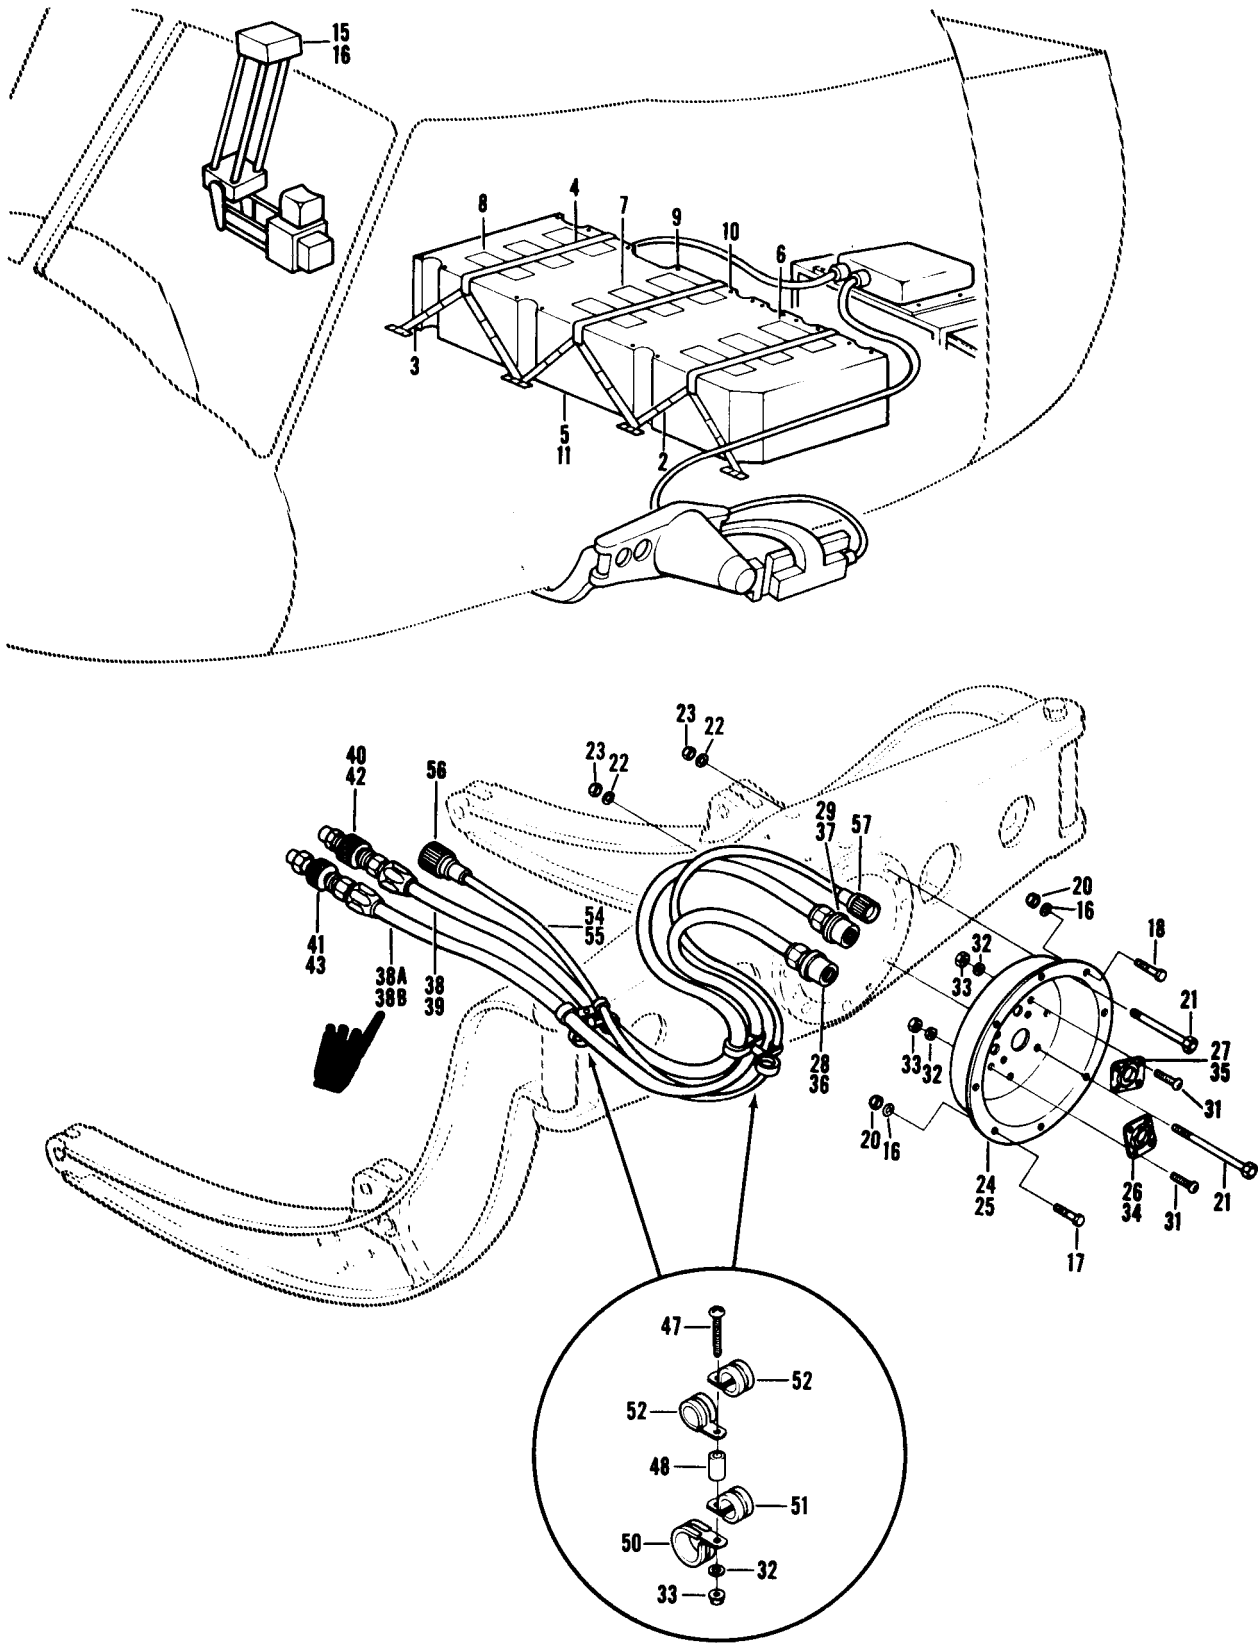

SECTION II

TM55-1520-210-23P

(1) ILLUSTRATION		(2) S M R	(3) NATIONAL STOCK NUMBER	(4) FSCM	(5) PART NUMBER	(6) DESCRIPTION	(7) USASLE ON CODE	(8) QTY INC IN UNIT
(A) FIG. NO.	(B) ITEM NO.	CODE					U/M	
432	38	PBOZZ	5935-00-902-7942	96906	MS3124E20-39S	..CONNECTOR,RECEPT ELECTRICAL	UHM	EA 1
432	39	PBOZZ	5935-00-913-7259	96906	MS3126E20-39P	..CONNECTOR,PLUG, E	UHM	EA 1
432	40	PAOZZ	5310-00-807-1476	96906	MS21042L5	.NUT,SELF-LOCKING,EX WASHER,HEXAGON	UHM	EA 16
432	41	PAOZZ	5310-00-184-8980	88044	AN960PD16L	.WASHER,FLAT	UHM	EA 8
432	42	PAOZZ	5310-00-187-2399	88044	AN960PD516	.WASHER,FLAT	UHM	EA 16
432	43	PAOZZ	5306-00-576-1946	88044	AN5H47	.BOLT,MACHINE	UHM	EA 16
423	44	PAOZZ	5306-00-150-9520	88044	AN502-416-6	.SCREW,MACHINE	UHM	EA 3
423	45	PAOZZ	5310-00-187-2354	88044	AN960PD416	.WASHER,FLAT	UHM	EA 3
423	46	PAOZZ	5305-00-150-9213	88044	AN502-10-6	.SCREW,MACHINE	UHM	EA 2
423	47	PAOZZ	5310-00-183-4406	88044	AN960PD10	.WASHER,FLAT	UHM	EA 2
432	48	XCFZZ		97499	204-075-172-61	.SHELF INSTL U/O PN 204-706-085-1	UHM	EA 1
432	49	PAOZZ	1560-00-909-2604	97499	204-075-172-63	..SHELF ASSY, ACFT U/O PN 204-706-085-1	UHM	EA 1
432	50	PAOZZ	5306-00-182-2017	88044	AN4H6A	.BOLT,MACHINE	UHM	EA 4
432	51	PAOZZ	5310-00-187-2354	88044	AN960PD416	.WASHER,FLAT	UHM	EA 23