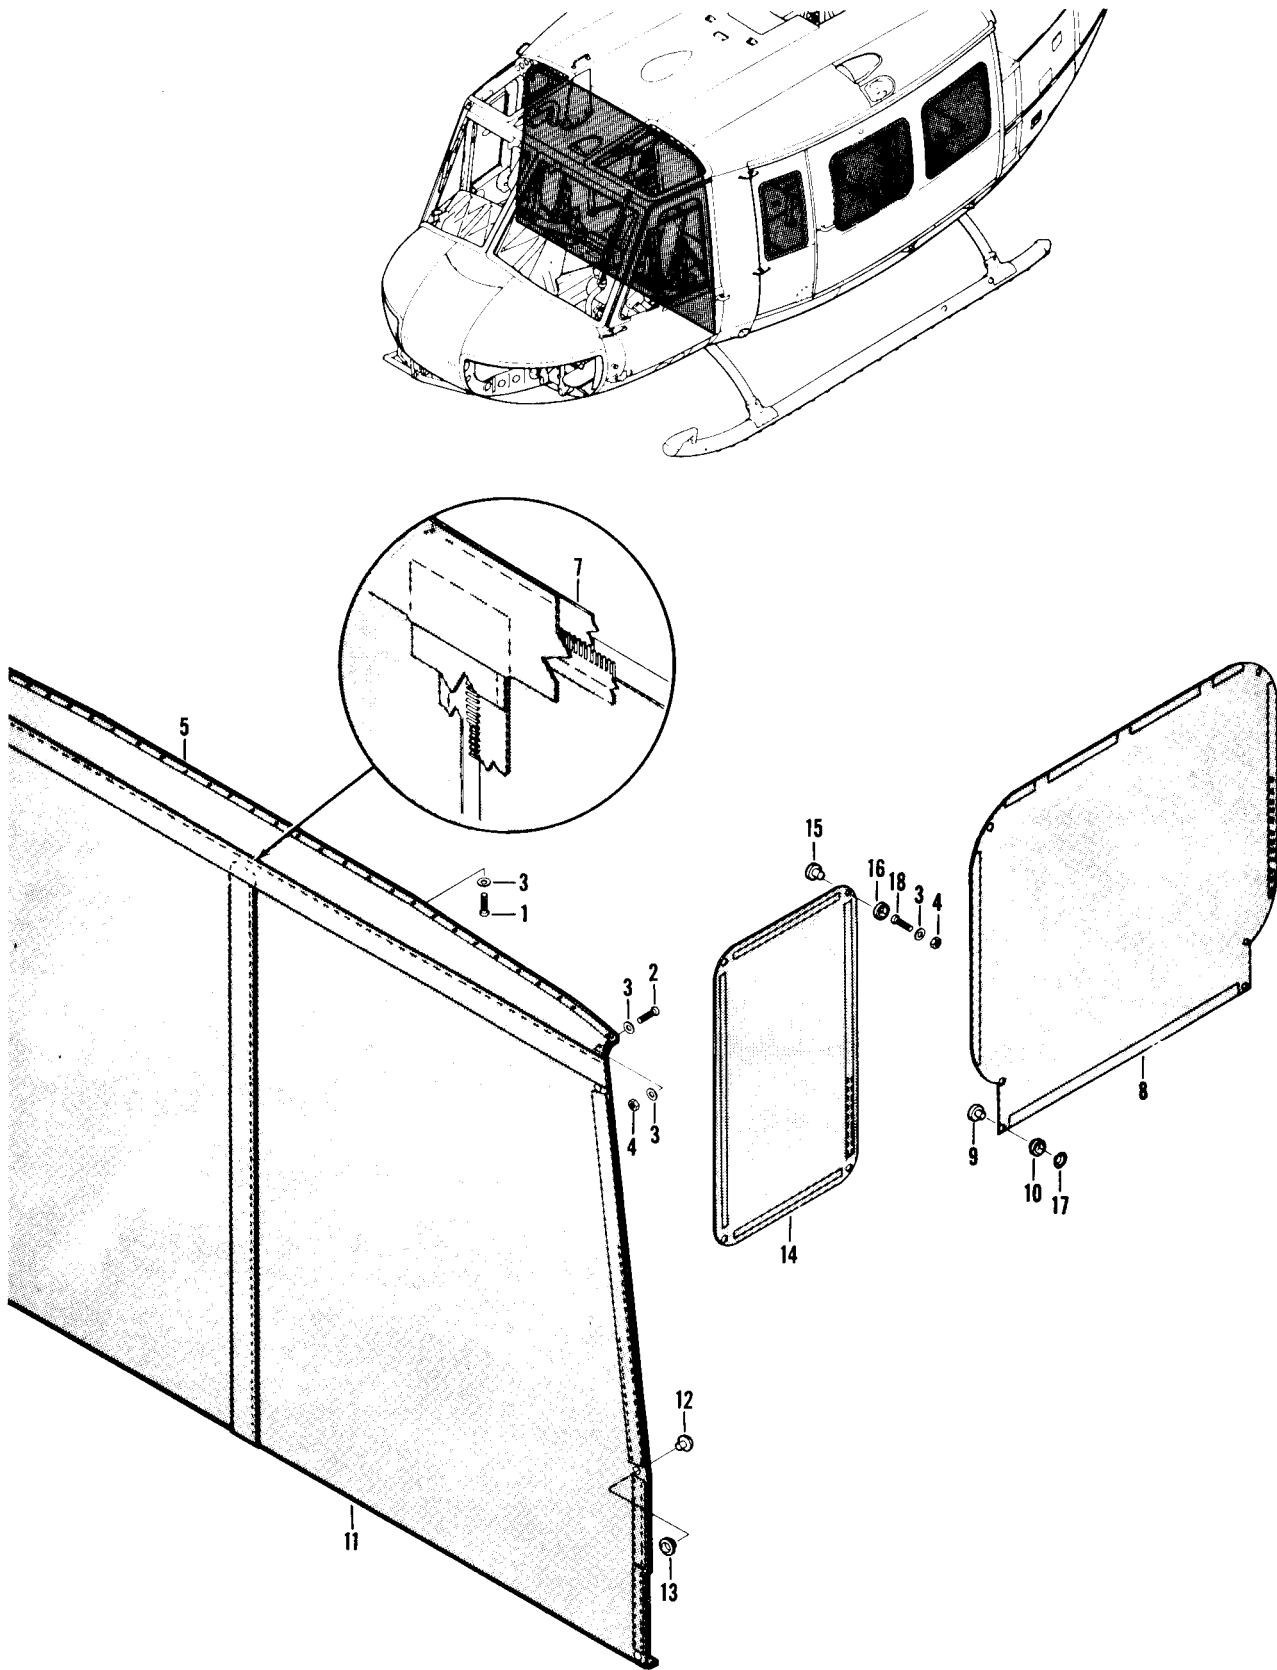

Figure 425. Curtain Installation, Blackout

SECTION II

TM55-1520-23P

(1) ILLUSTRATION		(2) SMR CODE	(3) NATIONAL STOCK NUMBER	(4) FSCM	(5) PART NUMBER	(6) DESCRIPTION GROUP 16 MISSION EQUIPMENT USABLE ON CODE	(7) U/M	(8) QTY INC IN UNIT
(A) FIG. NO.	(B) ITEM NO.							
425		XCFZZ		97499	204-070-901-11	CURTAIN INSTL BLACKOUT SEE FIG.6 FOR NHA.	UHM	EA 1
425	1	PAOZZ	5305-00-989-7434	96906	MS35207-263	.SCREW,MACHINE	UHM	EA 26
425	2	PAOZZ	5310-00-167-0753	88044	AN960PD10L	.WASHER,FLAT	UHM	EA 48
425	3	PAOZZ	5310-00-807-1474	96906	MS21042L3	NUT,SELF-LOCKING, EXTENDED WASHER,HEXAGON.	UHM	EA 48
425	4	PAOZZ	5325-00-276-4931	88044	AN227-10-10	.STUD,SNAP FASTENER	UHM	EA 22
425	5	PAOFF	1680-00-787-2526	97499	204-070-916-17	.CURTAIN,BLIND ASSY	UHM	EA 1
425	6	XDOZZ		97499	204-070-917-5	..SLIDE,HALF,CURTAIN TOP HALF	UHM	EA 1
425	7	XDOZZ		97499	204-070-917-7	..SLIDE,HALF,CURTAIN TOP HALF	UHM	EA 1
425	8	MFOZZ	1560-00-885-3545	97499	204-070-901-13	.ALUM. STRIP,BLACK	UHM	EA 1
425	9	MFOZZ	1560-00-885-3549	97499	204-070-901-7	.ALUM. STRIP,BLACK	UHM	EA 1
425	10	MFOZZ	1560-00-885-3550	97499	204-070-901-8	.ALUM. STRIP,BLACK	UHM	EA 1
425	11	MFOZZ	1560-00-885-3546	97499	204-070-901-14	.ALUM. STRIP,BLACK	UHM	EA 1
425	11A	XCFZZ		97499	204-070-901-15	CURTAIN INSTL BLACKOUT USBL EFF 60-3546 THRU 62-12555	UHB	EA 1
425	11A	A0000	1680-00-788-1524	97499	204-070-901-17	CURTAIN,BLACKOUT BLACKOUT USBL EFF (UH-1B) 63-8500 THRU 64-14100	UHM	EA 1
425	12	PAOZZ	1680-00-775-7783	97499	204-070-916-19	.CURTAIN,ASSY,LH U/O PN 204-070-901-15		EA 1
425	12	PAOZZ	1680-00-966-4400	97499	204-070-916-29	.CURTAIN,ASSY,LH U/O PN 204-070-901-17	UHM	EA 1
425	13	PAOZZ	1680-00-775-7784	97499	204-070-916-21	.CURTAIN,ASSY,RN U/O PN 204-070-901-15		EA 1
425	13	PAOZZ	1680-00-966-4399	97499	204-070-916-27	.CURTAIN,ASSY,RH U/O PN 204-070-901-17	UHM	EA 1
425	14	PAOZZ	1560-00-675-8830	97499	204-070-915-1	.CURTAIN,ASSY,LH	UHM	EA 1
425	14	PAOZZ	1560-00-675-8831	97499	204-070-915-2	.CURTAIN,ASSY,RH	UHM	EA 1