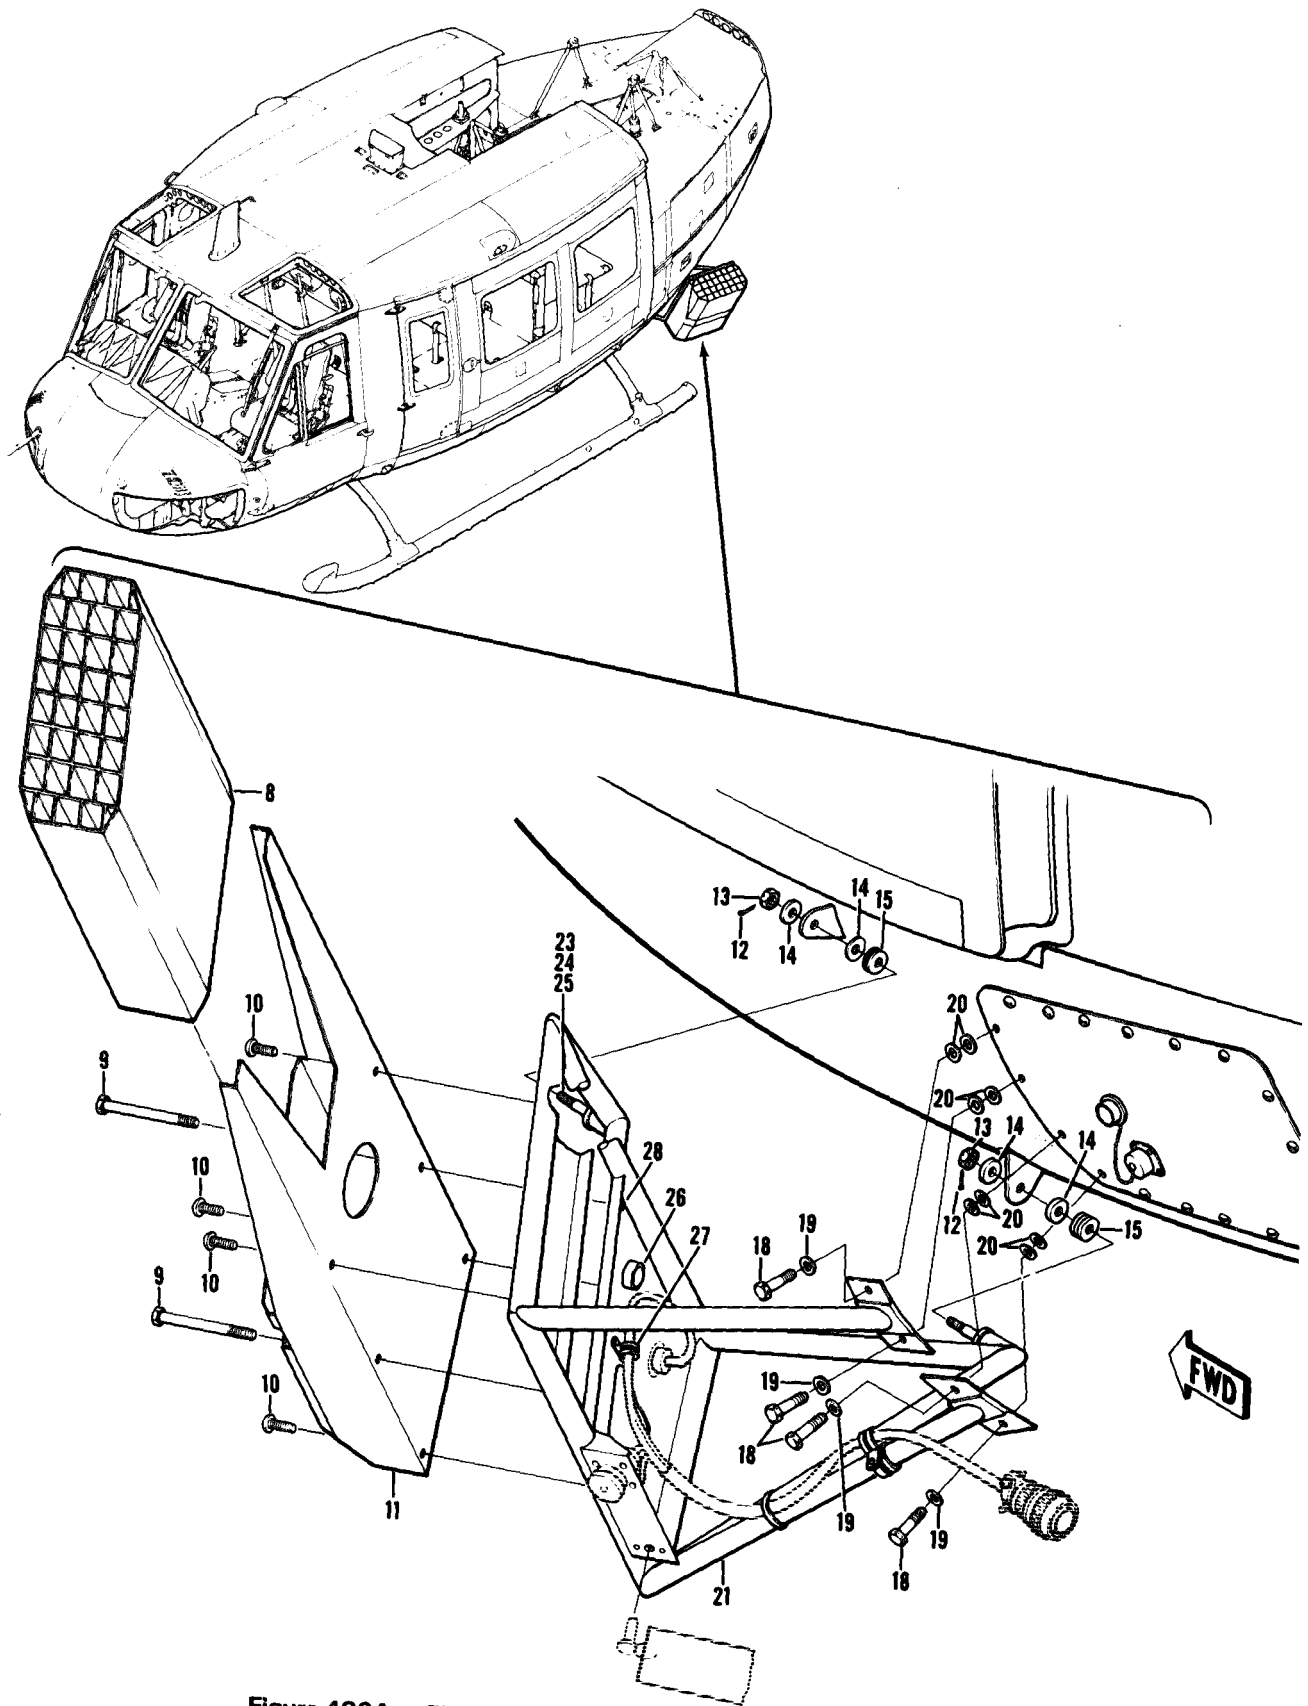

Figure 430A. Flare and Chaff Installation, M130 (Sheet 1 of 2)

Figure 430A. Flare and Chaff Installation, M130 (Sheet 2 of 2)

SECTION II

TM55-1520-210-23P

(1) ILLUSTRATION (A) FIG. NO.		(2) SMR CODE	(3) NATIONAL STOCK NUMBER	(4) FSCM	(5) PART NUMBER	(6) DESCRIPTION USABLE ON CODE	(7) UM	(8) QTY INC IN UNIT
GROUP 16 MISSION EQUIPMENT								
430A		XCFZZ		20309	ES-F-221312	M130 CHAFF/FLARE INSTL SEE FIG.5B FOR NHA. UHX	EA	1
430A		AFOFF		97499	205-072-725-101	.COVER ASSEMBLY,DISP. UHX	EA	2
430A	1	PAFZZ	4030-00-729-6054	96906	MS87006-63	..HOOK. UHX	EA	1
430A	2	MFFZZ		97499	205-072-725-121	..CORD..... UHX	EA	1
430A	3	MFFZZ		97499	205-072-725-119	..STREAMER. UHX	EA	1
430A	4	MFFZZ		97499	205-072-725-123	..STRAP. UHX	EA	4
430A	5	PAFZZ	5365-00-990-3186	80205	NAS1382-1	.. RING, DEE. UHX	EA	4
430A	6	PAFZZ	5325-00-231-6589	96906	MS20230B 10	.. GROMMET. UHX	EA	2
430A	7	MFFZZ		97499	205-072-725-113	.. COVER. UHX	EA	1
430A	8			19200	9311479	..PAYLOAD MODULE ASSY. UHX	EA	2
430A	9	PAOZZ	5306-00-151-0455	88044	AN4-43A	..BOLT, MACHINE. UHE, UHX	EA	4
430A	10	PAOZZ	5305-00-891-1783	96906	MS27039-4-10	..SCREW,MACHINE. UHX	EA	8
430A	11			19200	9311434	..DISPENSER ASSY. UHX	EA	2
430A	12	PAOZZ	5315-00-234-1854	96906	MS24665-153	..PIN,COTTER. UHX	EA	5
430A	13	PAOZZ	5310-00-167-1280	81352	AN310-C4	..NUT,PLAIN,CASTELLAT. UHX	EA	5
430A	14	PAOZZ	1680-01-151-9211	20309	ES-B-221736	..SPACER. UHX	EA	8
430A	15	PAOZZ	5310-00-167-0766	88044	AN970-4	..WASHER. UHX	EA	32
430A	16	PAOZZ	5310-00-531-9515	88044	AN960-C416	..WASHER,FLAT. UHX	EA	2
430A	17	PAOZZ		80205	NAS6604-7D	..BOLT,MACHINED. UHX	EA	1
430A	18	PAOZZ	5306-00-807-2948	80205	NAS1303-7H	..BOLT,SHEAR. UHX	EA	8
430A	19	PAOZZ	5310-00-167-0801	88044	AN960-C10	..WASHER, FLAT. UHX	EA	8
430A	20	PAOZZ		20309	ES-C-221807-1	..WASHER. UHX	EA	16
430A		XCFZZ		20309	ES-F-221806	..CHAFF SUPPORT,LH. UHX	EA	1
430A		XCFZZ		20309	ES-F-221174	..CHAFF,FLARE INSTL... UHE, UHX	EA	1
430A	21	PAOOO	1680-01-156-7446	20309	ES-D-221805	.. SUPPORT ASSEMBLY U/O PN ES-F-221806. UHE,UHX	EA	1
430A	22	PAOZZ	1560-01-143-0043	20309	ES-F-221180	.. FRAME ASSEMBLY U/O PN ES-F-221174. UHE, UHX	EA	1
430A	23	PAOZZ	5320-00-457-6994	73197	HL20PB6-12	..PIN-RIVET,THREAD. UHE, UHX	EA	4
430A	24	PAOZZ	5320-01-219-7101	73197	HL86PBW6	..COLLAR, PIN-RIVET,TH. UHE, UHX	EA	4
430A	25	PAOZZ		97499	205-071-116-105	..FITTING,SUPPORT. UHE, UHX	EA	2
430A	26	XDOZZ		97499	205-671-001-101	.. DUMMY CONNECTOR,REC U/O PN ES-D-221805. UHE, UHX	EA	1
430A	27	PAOZZ	5310-00-084-9336	97499	90-002-2	..NUT,SELF-LOCKING,PL U/O PN ES-D-221805. UHE,UHX	EA	1
430A	28	PAOZZ	5310-00-777-5793	96906	MS21059L4	..NUT,SELF-LOCKING,PL U/O PN ES-D-221805. UHE, UHX	EA	6
430A	29	PAOZZ		96909	MS21076L3	..NUTPLATE U/O PN ES-F-221180. UHE,UHX	EA	1
430A	30	PAOZZ		96906	MS21076L4	..NUTPLATE U/O PN ES-F-221180. UHE, UHX	EA	12
430A	31	PBOZZ	1560-01-149-4448	20309	ES-D-221759	MOUNT ASSY. UHX	EA	2