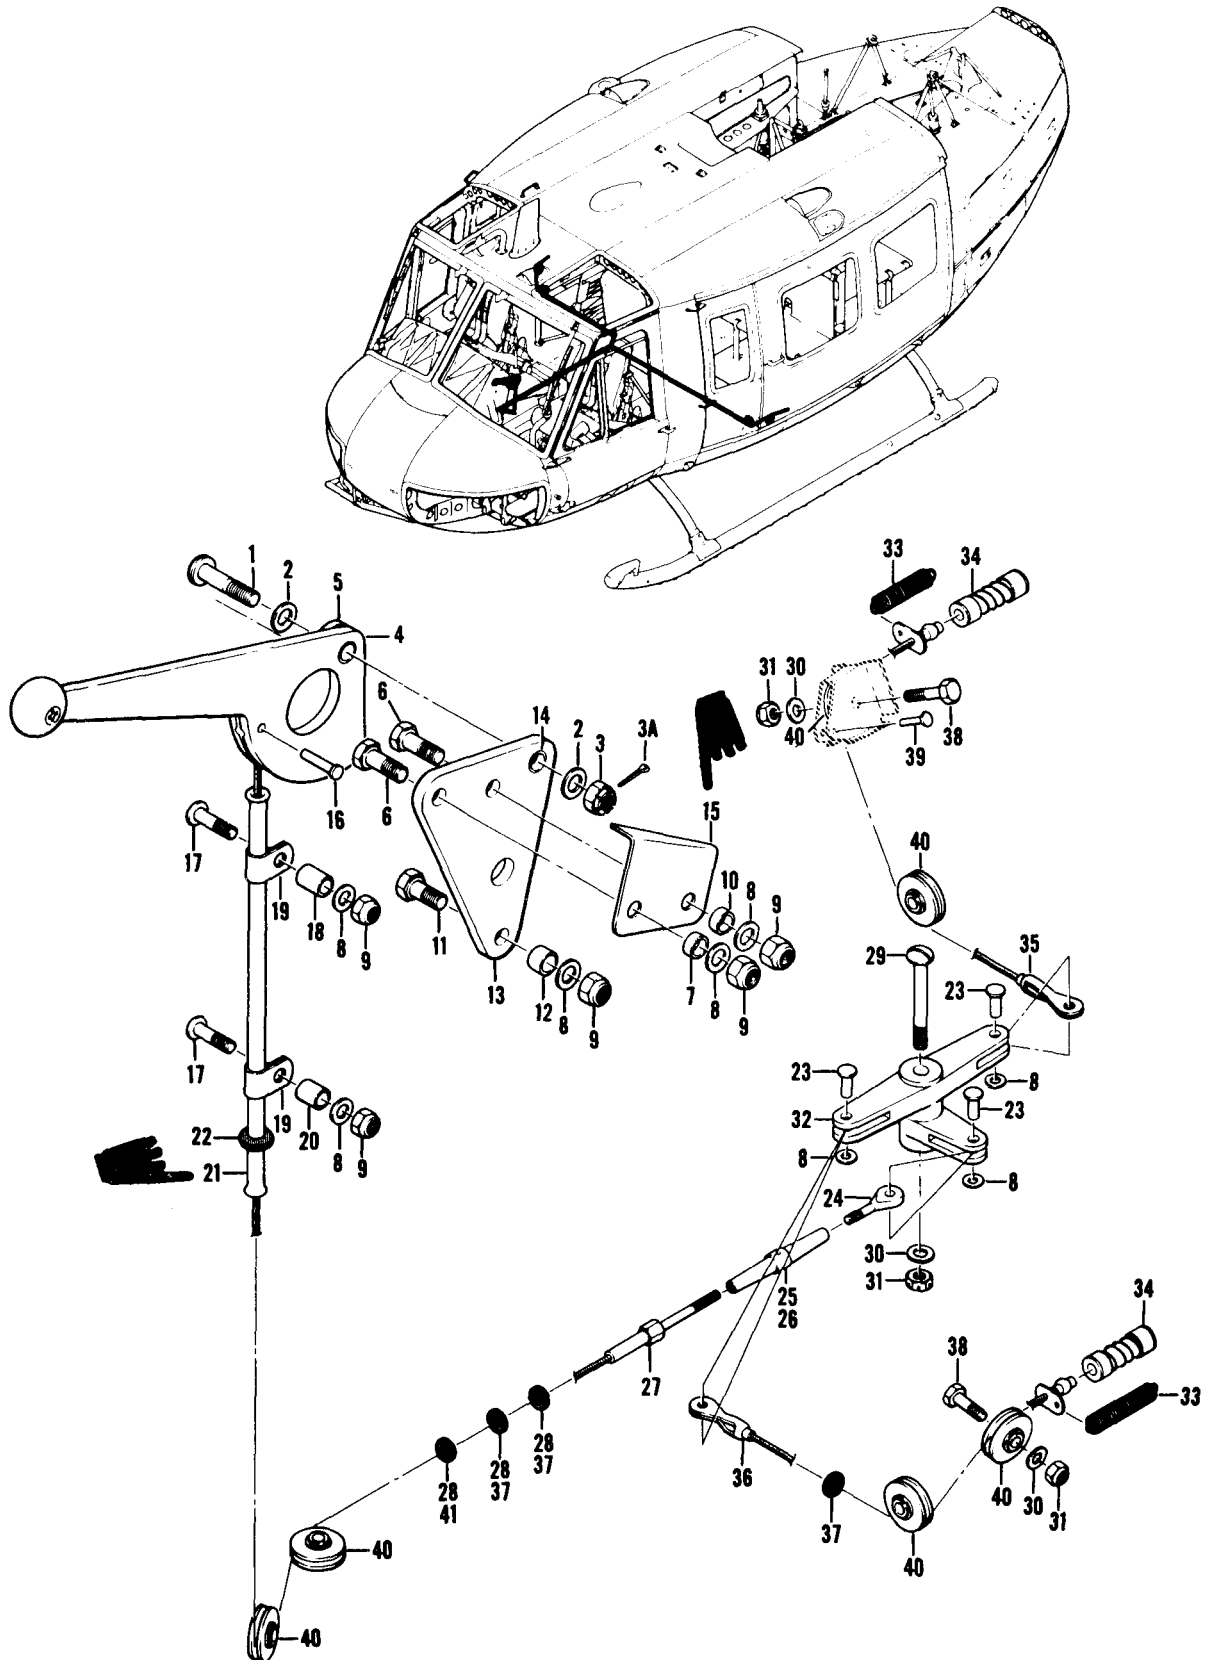

SECTION II

TM55-1520-210-23P

(1) ILLUSTRATION		(2) SMR CODE	(3) NATIONAL STOCK NUMBER	(4) FSCM	(5) PART NUMBER	(6) DESCRIPTION	(7) U/M	(8) QTY IN UNIT
(A) FIG. NO.	(B) ITEM NO.						USABLE ON CODE	
441	38	PBOZZ	5306-00-069-0594	96906	MS21254-2LS	.BOLT,EYE	UHM	EA 3
441	39	XDOZZ		96906	MS21251B2S	.TURNBUCKLE BODY	UHM	EA 3
441	40	XDOZZ		80205	NAS334CP35	.SCREW,MACHINE	UHM	EA 1
441	41	PBOZZ	1560-00-075-9365	97499	204-071-538-1	.BELL CRANK	UHM	EA 1
441	42	XDOZZ		80205	NAS312-16-0204	.WIRE ROPE ASSY	UHM	EA 1
441	43	XDOZZ	4010-00-989-1774	80205	NAS312-16-0512	.WIRE ROPE ASSY	UHM	EA 1
441	44	PAOZZ	4030-00-489-1851	22277	BM2258-2	.TERMINAL	UHM	EA 2
441	45	MFOZZ	3040-00-945-4827	97499	205-070-512-3	.CONNECTING LINK, RIGID U/O PN 204-071-539-13.	UHM	EA 1
441	46	PAOZZ	5360-00-949-5500	97499	253-070-510-3	.SPRING,HELICAL, EXTENSION U/O PN 204-071-539-13	UHM	EA 1
441	47	PAOZZ	5305-00-912-7307	96906	MS27039-1-06	.SCREW,MACHINE U/O PN 204-071-539-11	UHM	EA 2
441	47	PAOZZ	5305-00-912-7307	96906	MS27039-1-06	.SCREW,MACHINE U/O PN 204-071-539-13.	UHM	EA 1
441	48	PAOZZ	5310-00-141-1795	88044	AN960-416	.WASHER,FLAT	UHM	EA 1
441	49	PAOZZ	5340-00-533-3513	81996	EAB700-6	.CLAMP,LOOP U/O PN 204-071-539-11	UHM	EA 2
441	49	PAOZZ	5340-00-533-3513	81996	EAB700-6	.CLAMP,LOOP U/O PN 204-071-539-13	UHM	EA 1