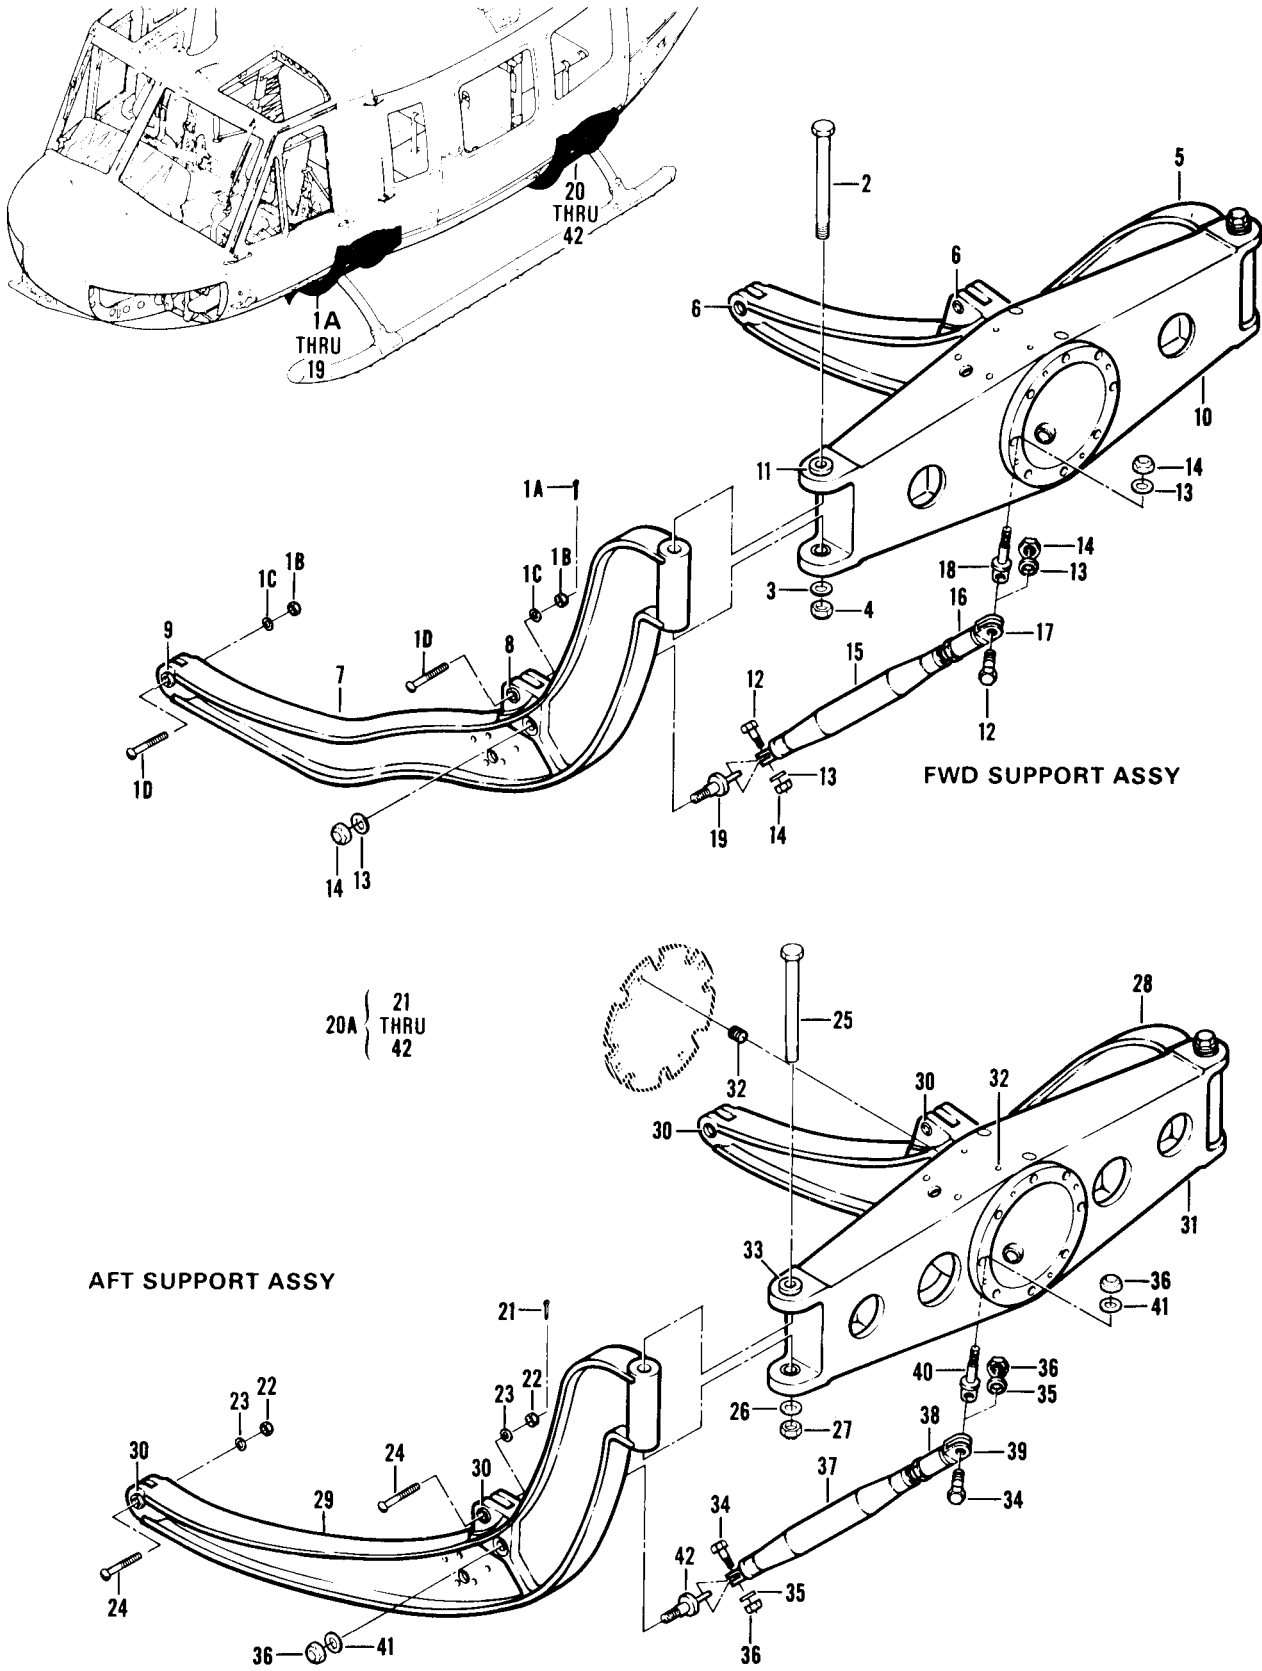

SECTION II

TM55-1520-210-23P

(1) ILLUSTRATION		(2) SMR CODE	(3) NATIONAL STOCK NUMBER	(4) FSCM	(5) PART NUMBER	(6) DESCRIPTION USABLE ON CODE	(7) U/M	(8) QTY INC IN UNIT
(A) FIG. NO.	(B) ITEM NO.							
428	40A	XDFZZ	3120-00-983-7754	97499	20-007-19-18-18BUSHING,SLEEVE	UHM	EA 2
428	41	PAOZZ	5306-00-182-2016	88044	AN4H5A	..BOLT,MACHINE	UHM	EA 2
428	42	PAOZZ	5310-00-917-3832	97499	204-071-634-1	..WASHER,SADDLE	UHM	EA 2
428	43	PAOZZ	5310-00-187-2354	88044	AN960PD416	..WASHER,FLAT	UHM	EA 2
428	44	PAOZZ	5306-00-292-8252	88044	AN4H7A	..BOLT,MACHINE	UHM	EA 4
428	45	PAOZZ	5306-00-182-1963	88044	AN4H15A	..BOLT,MACHINE	UHM	EA 2
428	46	PAOZZ	5310-00-807-1475	96906	MS21042L4	..NUT,SELF-LOCKING, EXTENDED WASHER,HEXAGON.	UHM	EA 4
428	47	PAOFF	1560-00-948-6594	97499	204-071-627-1	..FITTING ASSEMBLY,LH	UHM	EA 1
428	47	PAOFF	1560-00-948-6593	97499	04-071-627-2	..FITTING ASSEMBLY,RH	UHM	EA 1
428	48	PAFZZ	5340-00-930-8746	97499	204-071-635-1	...INSERT,SCREW THREAD	UHM	EA 1