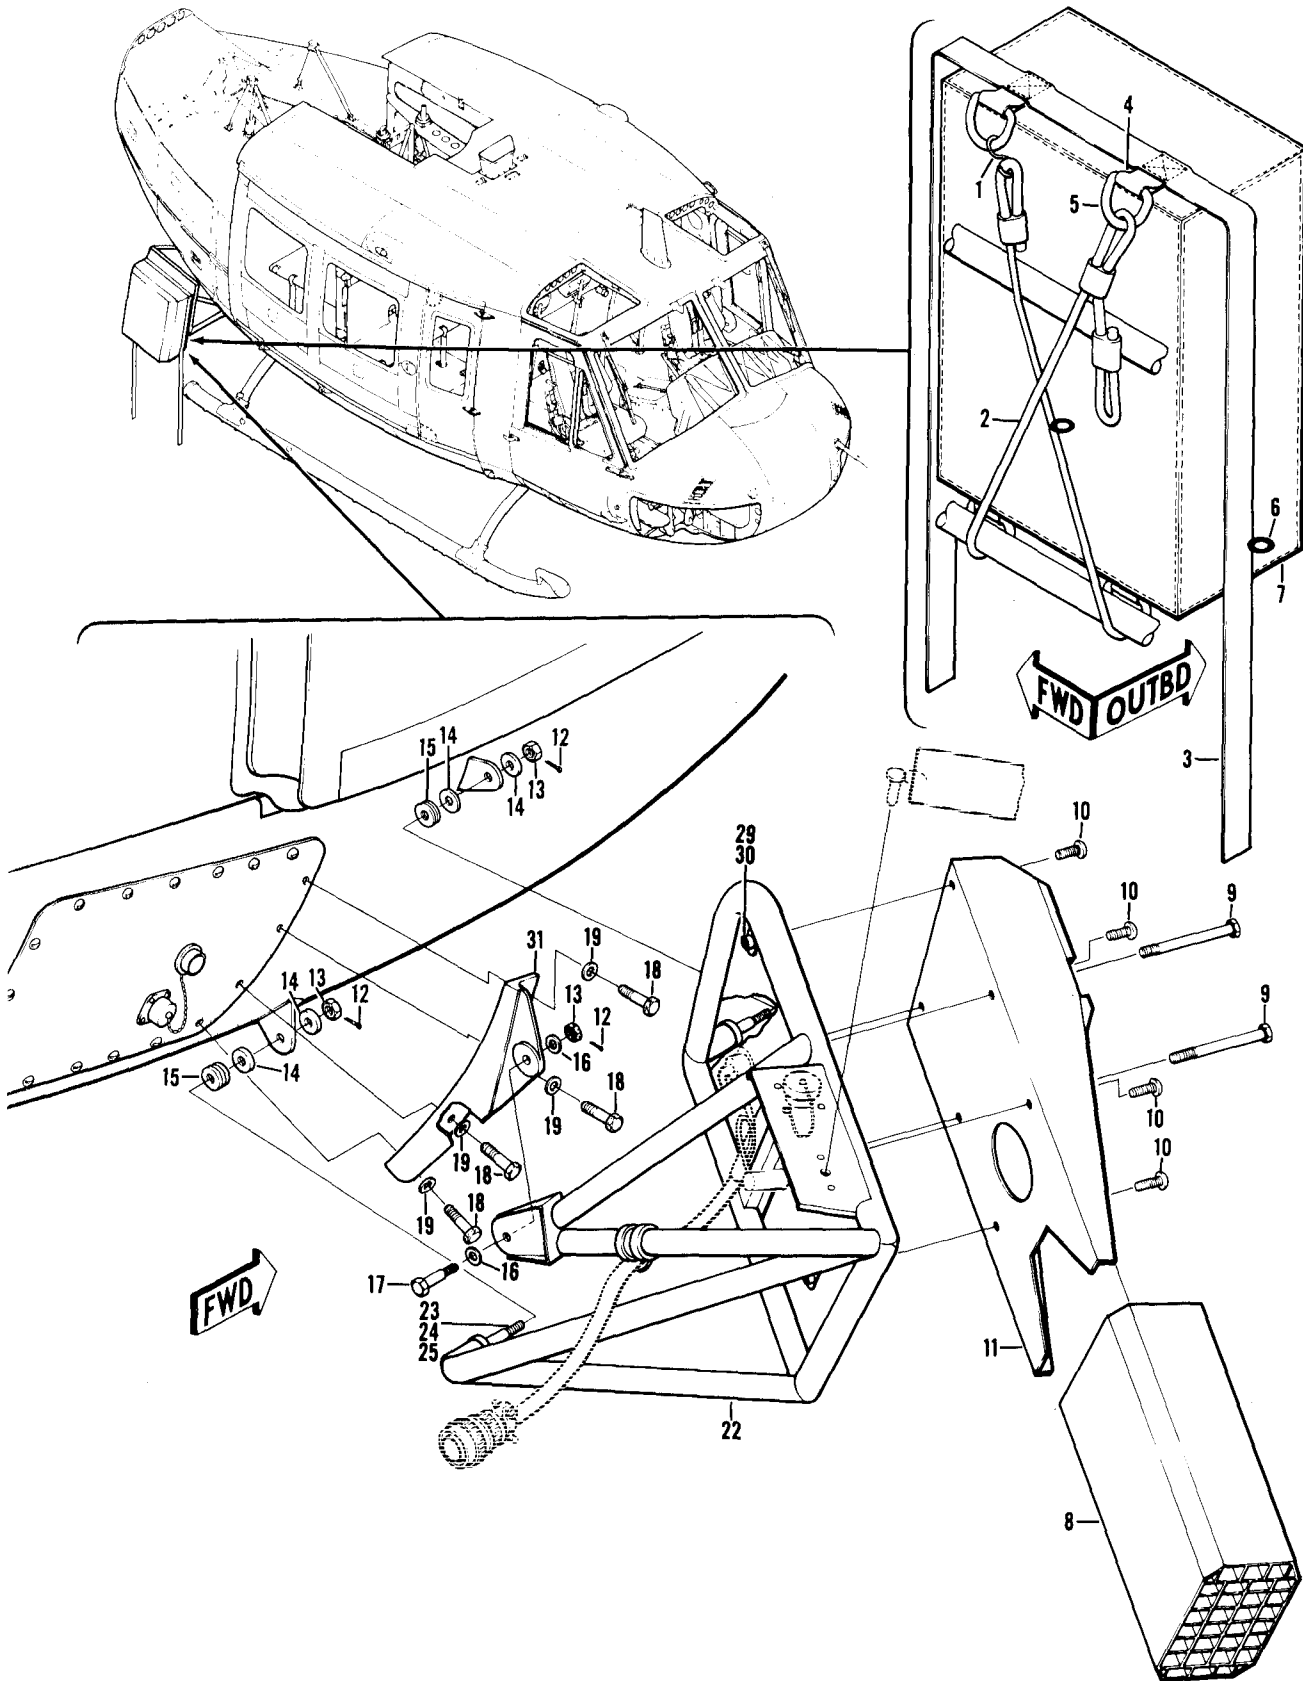

Figure 430A. Flare and Chaff Installation, M130 (Sheet 1 of 2)

Figure 430A. Flare and Chaff Installation, M130 (Sheet 2 of 2)

SECTION II

TM55-1520-210-23P

(1) ILLUSTRATION (A) FIG. NO.		(2) SMR CODE	(3) NATIONAL STOCK NUMBER	(4) FSCM	(5) PART NUMBER	(6) DESCRIPTION USABLE ON CODE	(7) UM	(8) QTY INC IN UNIT
GROUP 16 MISSION EQUIPMENT								
430A		XCFZZ		20309	ES-F-221312	M130 CHAFF/FLARE INSTL SEE FIG.5B FOR NHA. UHX	EA	1
430A		AFOFF		97499	205-072-725-101	.COVER ASSEMBLY,DISP. UHX	EA	2
430A	1	PAFZZ	4030-00-729-6054	96906	MS87006-63	..HOOK. UHX	EA	1
430A	2	MFFZZ		97499	205-072-725-121	..CORD..... UHX	EA	1
430A	3	MFFZZ		97499	205-072-725-119	..STREAMER. UHX	EA	1
430A	4	MFFZZ		97499	205-072-725-123	..STRAP. UHX	EA	4
430A	5	PAFZZ	5365-00-990-3186	80205	NAS1382-1	.. RING, DEE. UHX	EA	4
430A	6	PAFZZ	5325-00-231-6589	96906	MS20230B 10	.. GROMMET. UHX	EA	2
430A	7	MFFZZ		97499	205-072-725-113	.. COVER. UHX	EA	1
430A	8			19200	9311479	..PAYLOAD MODULE ASSY. UHX	EA	2
430A	9	PAOZZ	5306-00-151-0455	88044	AN4-43A	..BOLT, MACHINE. UHE, UHX	EA	4
430A	10	PAOZZ	5305-00-891-1783	96906	MS27039-4-10	..SCREW,MACHINE. UHX	EA	8
430A	11			19200	9311434	..DISPENSER ASSY. UHX	EA	2
430A	12	PAOZZ	5315-00-234-1854	96906	MS24665-153	..PIN,COTTER. UHX	EA	5
430A	13	PAOZZ	5310-00-167-1280	81352	AN310-C4	..NUT,PLAIN,CASTELLAT. UHX	EA	5
430A	14	PAOZZ	1680-01-151-9211	20309	ES-B-221736	..SPACER. UHX	EA	8
430A	15	PAOZZ	5310-00-167-0766	88044	AN970-4	..WASHER. UHX	EA	32
430A	16	PAOZZ	5310-00-531-9515	88044	AN960-C416	..WASHER,FLAT. UHX	EA	2
430A	17	PAOZZ		80205	NAS6604-7D	..BOLT,MACHINED. UHX	EA	1
430A	18	PAOZZ	5306-00-807-2948	80205	NAS1303-7H	..BOLT,SHEAR. UHX	EA	8
430A	19	PAOZZ	5310-00-167-0801	88044	AN960-C10	..WASHER, FLAT. UHX	EA	8
430A	20	PAOZZ		20309	ES-C-221807-1	..WASHER. UHX	EA	16
430A		XCFZZ		20309	ES-F-221806	..CHAFF SUPPORT,LH. UHX	EA	1
430A		XCFZZ		20309	ES-F-221174	..CHAFF,FLARE INSTL... UHE, UHX	EA	1
430A	21	PAOOO	1680-01-156-7446	20309	ES-D-221805	.. SUPPORT ASSEMBLY U/O PN ES-F-221806. UHE,UHX	EA	1
430A	22	PAOZZ	1560-01-143-0043	20309	ES-F-221180	.. FRAME ASSEMBLY U/O PN ES-F-221174. UHE, UHX	EA	1
430A	23	PAOZZ	5320-00-457-6994	73197	HL20PB6-12	..PIN-RIVET,THREAD. UHE, UHX	EA	4
430A	24	PAOZZ	5320-01-219-7101	73197	HL86PBW6	..COLLAR, PIN-RIVET,TH. UHE, UHX	EA	4
430A	25	PAOZZ		97499	205-071-116-105	..FITTING,SUPPORT. UHE, UHX	EA	2
430A	26	XDOZZ		97499	205-671-001-101	.. DUMMY CONNECTOR,REC U/O PN ES-D-221805. UHE, UHX	EA	1
430A	27	PAOZZ	5310-00-084-9336	97499	90-002-2	..NUT,SELF-LOCKING,PL U/O PN ES-D-221805. UHE,UHX	EA	1
430A	28	PAOZZ	5310-00-777-5793	96906	MS21059L4	..NUT,SELF-LOCKING,PL U/O PN ES-D-221805. UHE, UHX	EA	6
430A	29	PAOZZ		96909	MS21076L3	..NUTPLATE U/O PN ES-F-221180. UHE,UHX	EA	1
430A	30	PAOZZ		96906	MS21076L4	..NUTPLATE U/O PN ES-F-221180. UHE, UHX	EA	12
430A	31	PBOZZ	1560-01-149-4448	20309	ES-D-221759	MOUNT ASSY. UHX	EA	2