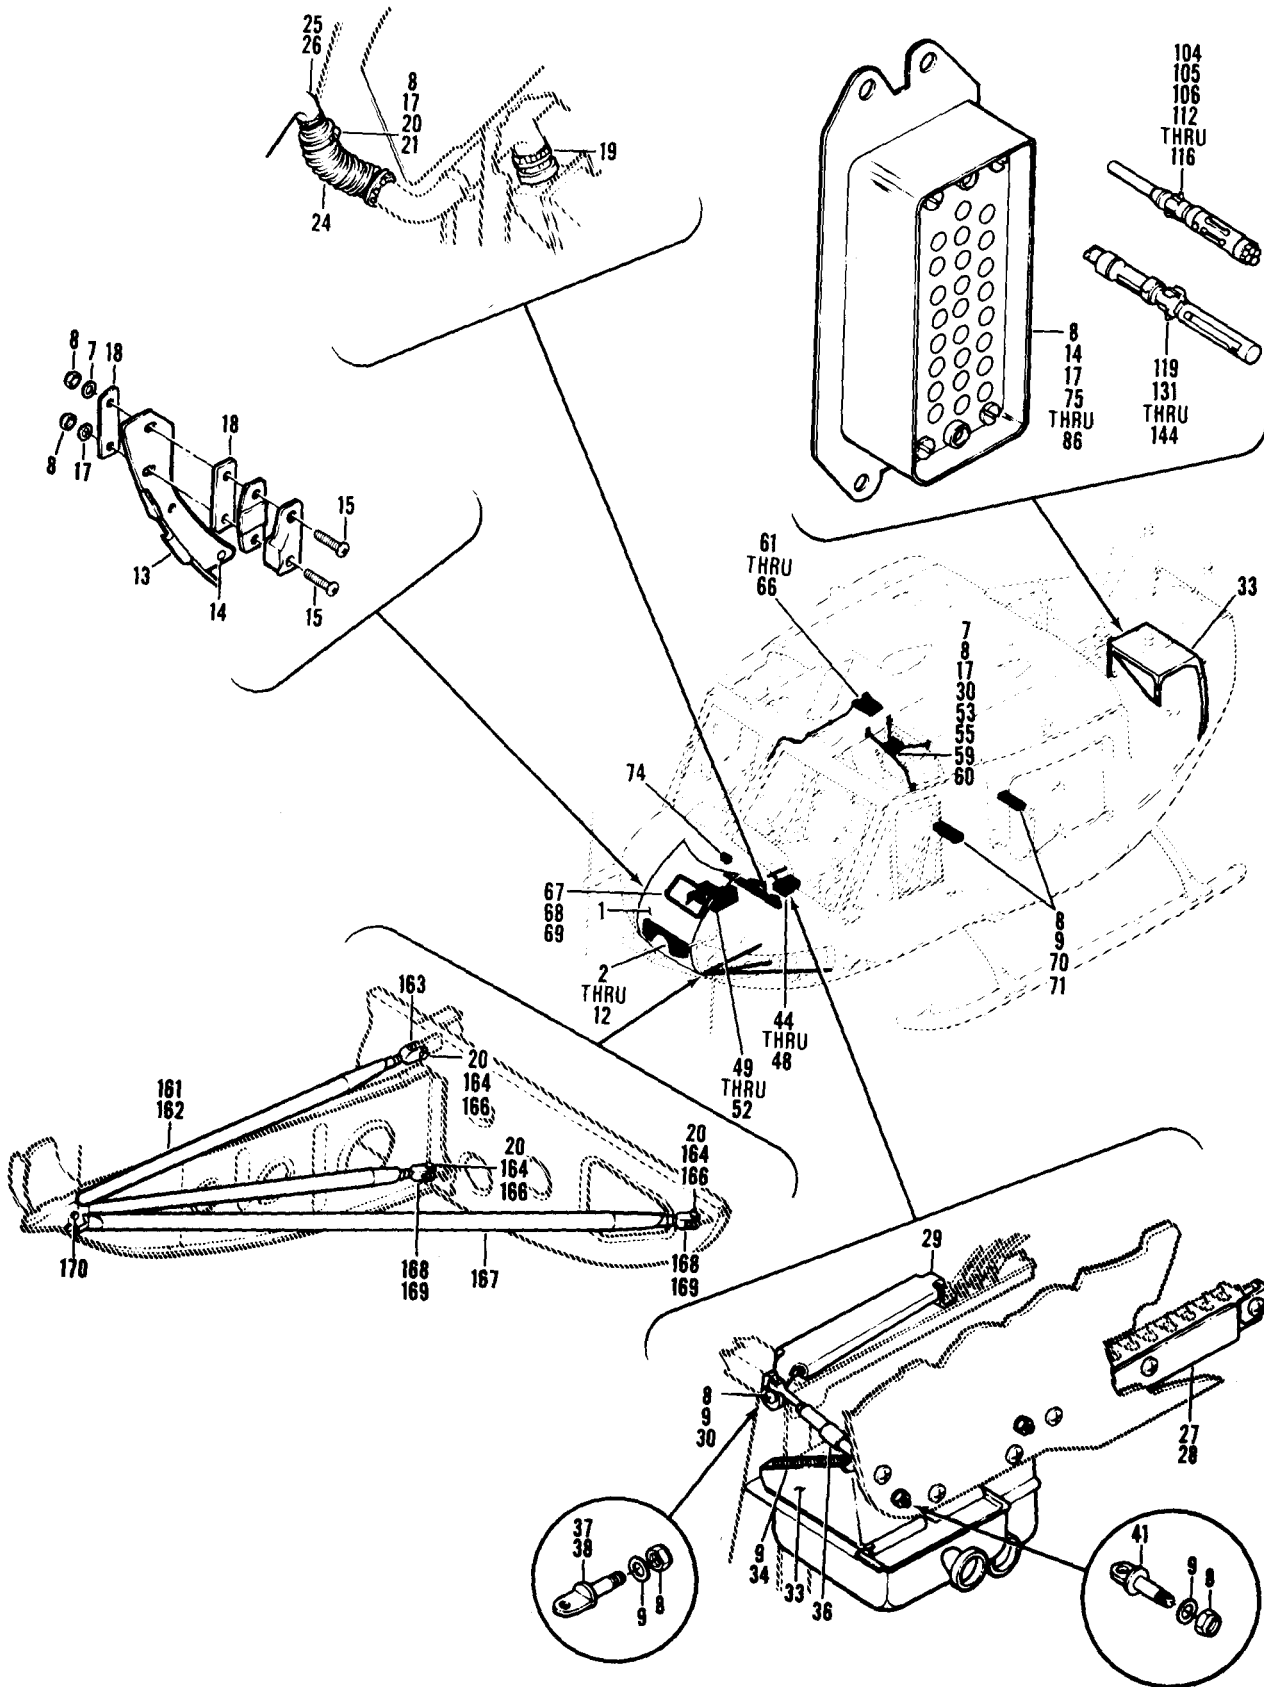

SECTION II

TM55-1520-210-23P

(1) ILLUSTRATION (A) (B) FIG. ITEM NO. NO.	(2) SMR CODE	(3) NATIONAL STOCK NUMBER	(4) FSCM	(5) PART NUMBER	(6) DESCRIPTION USABLE ON CODE	(7) U/M	(8) QTY INC IN UNIT
433	48	PAOZZ	5365-00-294-0580	8205	NAS43DD3-48 ..SPACER,SLEEVE	UHH,UHV	EA 4
433	50	PAOZZ	5340-00-989-4574	81995	EAB6700D17 ..CLAMP,LOOP.	UHH,UHV	EA 4
433	51	PAOZZ	5340-00-187-6023	90690	MS21122-6 ..CLAMP,LOOP	UHH,UHV	EA 4
433	52	PAOZZ	5340-00-954-6826	81996	EAB700D8 ..CLAMP,LOOP	UHH,UHV	EA 8
433	54	A00ZZ	1560-00-987-5259	97499	204-075-911-1 ..CABLE ASSEMBLY	UHH,UHV	EA 1
433	55	A000Z	1560-00-987-5260	97499	204-075-911-3 ..CABLE ASSEMBLY	UHH,UHV	EA 1
433	56	PB0ZZ	5935-00-902-7942	96906	MS3124E20-39S ..CONNECTOR, RECEPT ELECTRICAL	UHH,UHV	EA 2
433	67	PB0ZZ	5936-00-913-7259	96906	MS3126E20-39P ..CONNECTOR, PLUG,E	UHH,UHV	EA 2