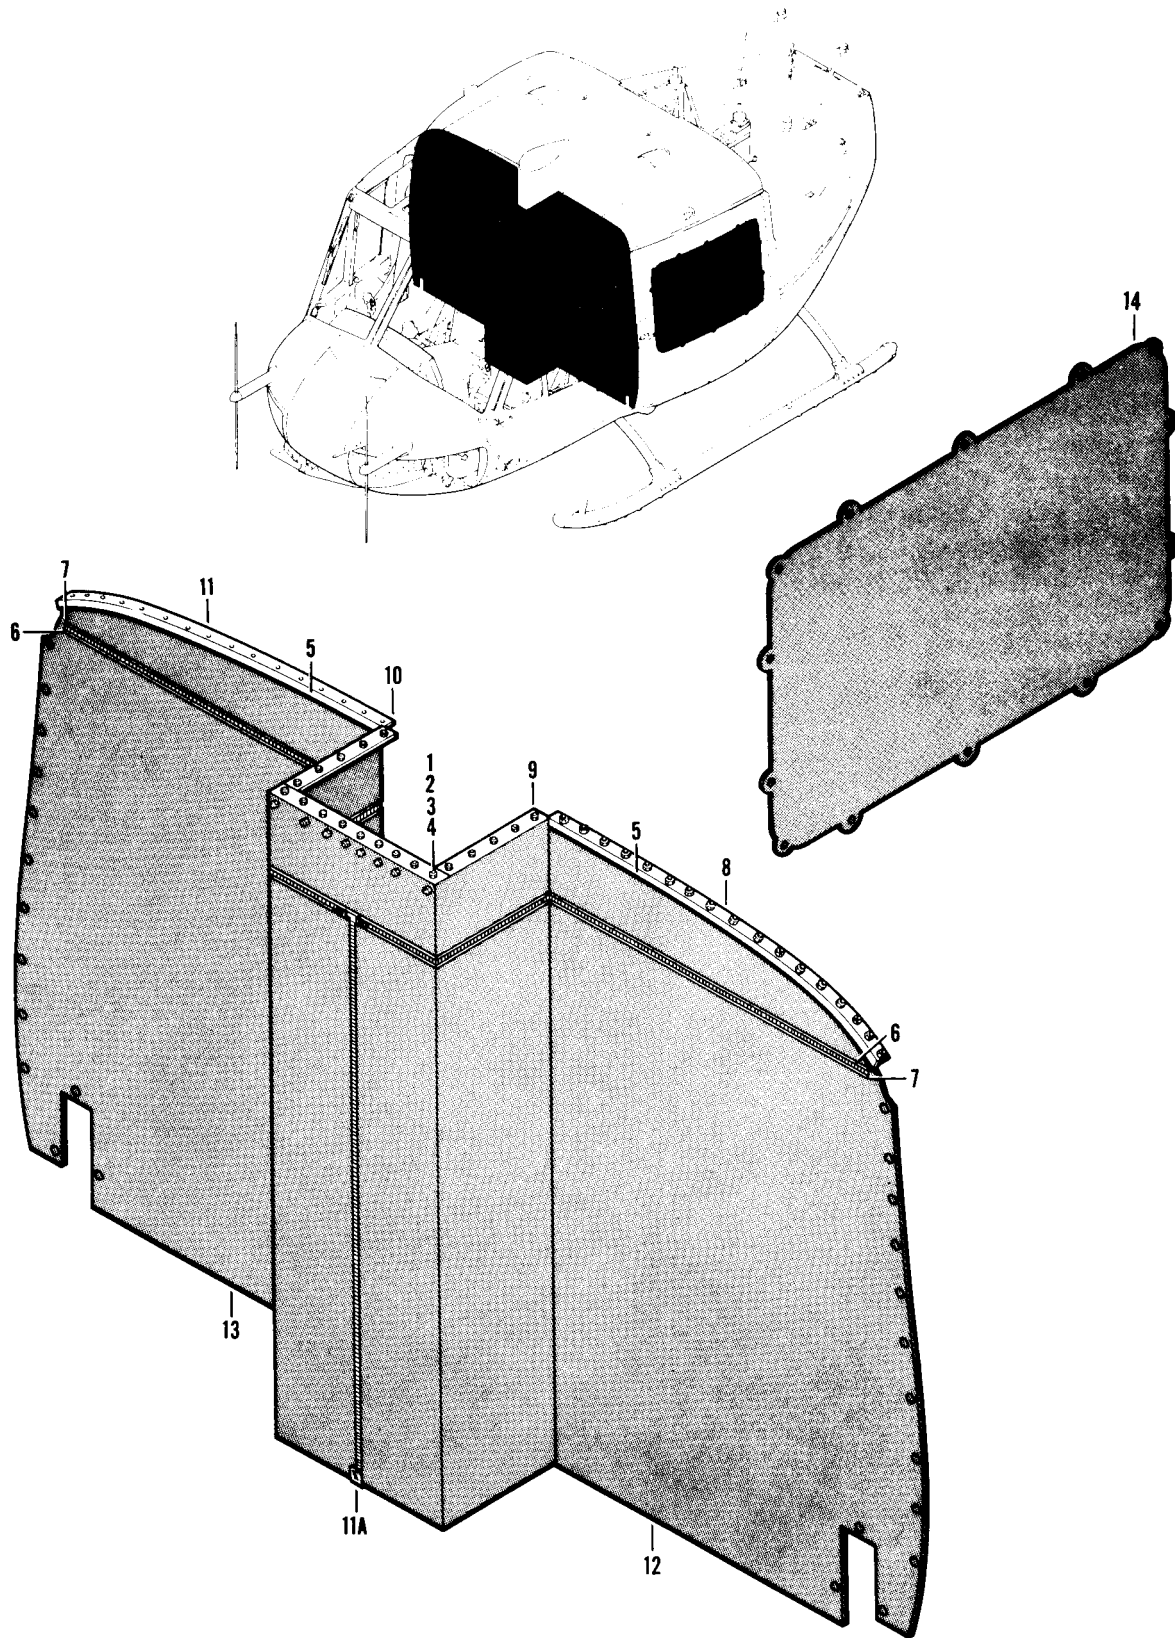

Figure 425. Curtain Installation, Blackout

SECTION II

TM55-1520-23P

(1) ILLUSTRATION		(2) SMR CODE	(3) NATIONAL STOCK NUMBER	(4) FSCM	(5) PART NUMBER	(6) DESCRIPTION GROUP 16 MISSION EQUIPMENT USABLE ON CODE	(7) U/M	(8) QTY INC IN UNIT
(A) FIG. NO.	(B) ITEM NO.							
425		XCFZZ		97499	204-070-901-11	CURTAIN INSTL BLACKOUT SEE FIG.6 FOR NHA.	UHM	EA 1
425	1	PAOZZ	5305-00-989-7434	96906	MS35207-263	.SCREW,MACHINE	UHM	EA 26
425	2	PAOZZ	5310-00-167-0753	88044	AN960PD10L	.WASHER,FLAT	UHM	EA 48
425	3	PAOZZ	5310-00-807-1474	96906	MS21042L3	NUT,SELF-LOCKING, EXTENDED WASHER,HEXAGON.	UHM	EA 48
425	4	PAOZZ	5325-00-276-4931	88044	AN227-10-10	.STUD,SNAP FASTENER	UHM	EA 22
425	5	PAOFF	1680-00-787-2526	97499	204-070-916-17	.CURTAIN,BLIND ASSY	UHM	EA 1
425	6	XDOZZ		97499	204-070-917-5	..SLIDE,HALF,CURTAIN TOP HALF	UHM	EA 1
425	7	XDOZZ		97499	204-070-917-7	..SLIDE,HALF,CURTAIN TOP HALF	UHM	EA 1
425	8	MFOZZ	1560-00-885-3545	97499	204-070-901-13	.ALUM. STRIP,BLACK	UHM	EA 1
425	9	MFOZZ	1560-00-885-3549	97499	204-070-901-7	.ALUM. STRIP,BLACK	UHM	EA 1
425	10	MFOZZ	1560-00-885-3550	97499	204-070-901-8	.ALUM. STRIP,BLACK	UHM	EA 1
425	11	MFOZZ	1560-00-885-3546	97499	204-070-901-14	.ALUM. STRIP,BLACK	UHM	EA 1
425	11A	XCFZZ		97499	204-070-901-15	CURTAIN INSTL BLACKOUT USBL EFF 60-3546 THRU 62-12555	UHB	EA 1
425	11A	A0000	1680-00-788-1524	97499	204-070-901-17	CURTAIN,BLACKOUT BLACKOUT USBL EFF (UH-1B) 63-8500 THRU 64-14100	UHM	EA 1
425	12	PAOZZ	1680-00-775-7783	97499	204-070-916-19	.CURTAIN,ASSY,LH U/O PN 204-070-901-15		EA 1
425	12	PAOZZ	1680-00-966-4400	97499	204-070-916-29	.CURTAIN,ASSY,LH U/O PN 204-070-901-17	UHM	EA 1
425	13	PAOZZ	1680-00-775-7784	97499	204-070-916-21	.CURTAIN,ASSY,RN U/O PN 204-070-901-15		EA 1
425	13	PAOZZ	1680-00-966-4399	97499	204-070-916-27	.CURTAIN,ASSY,RH U/O PN 204-070-901-17	UHM	EA 1
425	14	PAOZZ	1560-00-675-8830	97499	204-070-915-1	.CURTAIN,ASSY,LH	UHM	EA 1
425	14	PAOZZ	1560-00-675-8831	97499	204-070-915-2	.CURTAIN,ASSY,RH	UHM	EA 1