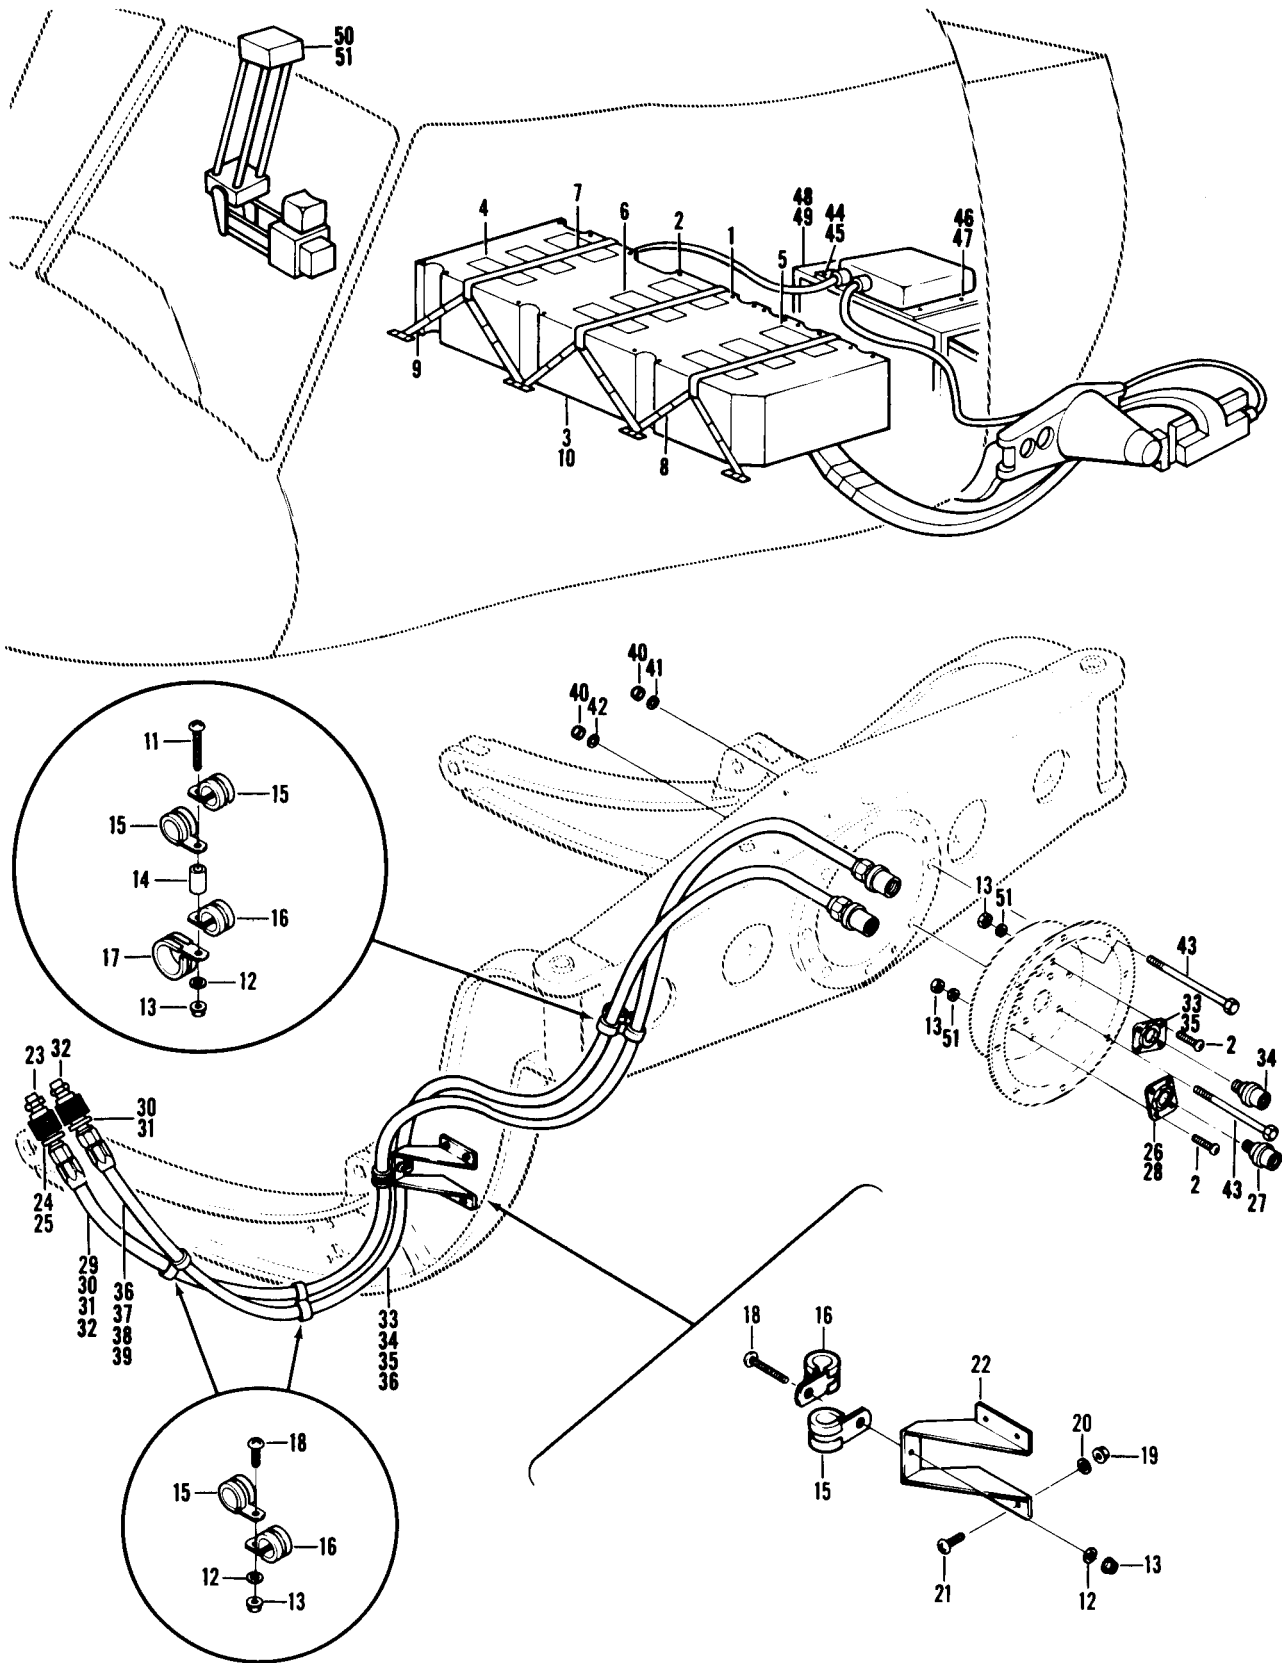

Fig 431 NOT USED

Figure 432. Armament Installation, XM6E3

SECTION II		C3			TM55-1520-210-23P				
(1)	(2)	(3)	(4)	(5)	(6)	(7)	(8)		
ILLUSTRATION					DESCRIPTION		QTY		
(a)	(b)	NATIONAL		PART			INC		
FIG	ITEM	STOCK		NUMBER			IN		
NO	NO	NUMBER	FSCM			USABLE ON CODE	UNIT		
		SMR							
		CODE							
432		XCFZZ	97499	204-706-085-1	INSTALLATION KIT XM16 ADAPTER	UHM	EA	1	
432		XCFZZ	97499	204-071-594-3	AMMUNITION BOX INST	UHM	EA	1	
432	1	PAOZZ	5305-00-180-3326	88044	AN525-10R16	UHM	EA	15	
432	2	XDOZZ	5305-00-925-7857	96906	MS27039-1-09	UHM	EA	2	
432	3	PBOZZ	1560-00-950-7010	97499	204-071-595-3	UHM	EA	1	
432	4	PAOZZ	8140-00-759-0753	97499	204-071-573-31	UHM	EA	1	
432	5	PAOZZ	8140-00-759-0752	97499	204-071-573-33	UHM	EA	1	
432	6	PAOZZ	1560-00-014-2035	97499	204-071-573-21	UHM	EA	1	
432	7	PAOZZ	1560-00-868-2730	97499	204-071-600-1	UHM	EA	3	
432	8	PAOZZ	8140-00-759-0755	97499	204-071-596-3	UHM	EA	3	
432	9	PAOZZ	8140-00-759-0756	97499	204-071-596-7	UHM	EA	3	
432	10	PAOZZ	8140-00-759-0751	97499	204-071-597-1	UHM	EA	24	
432	11	PAOZZ	5305-00-959-6269	96906	MS27039-1-24	UHM	EA	4	
432	12	PAOZZ	5310-00-183-4406	88044	AN960PD10	UHM	EA	22	
432	13	PAOZZ	5310-00-807-1474	96906	MS21042L3	UHM	EA	26	
432	14	PAOZZ	5365-00-294-0580	80205	NAS43DD3-48	UHM	EA	2	
432	15	PAOZZ	5340-00-954-6826	81996	EAB700D8	UHM	EA	2	
432	16	PAOZZ	5340-00-187-6023	96906	MS21122-6	UHM	EA	6	
432	17	XDOZZ	5340-00-989-4574	81996	EAB700D17	UHM	EA	2	
432	18	PAOZZ	5305-00-925-7857	96906	MS27039-1-09	UHM	EA	38	
432	19	PAOZZ	5310-00-807-1472	96906	MS21042L06	UHM	EA	8	
432	20	PAOZZ	5310-01-352-9561	88044	NAS1149DN632K	UHM	EA	16	
432	21	PAOZZ	5305-00-889-3001	96906	MS35206-231	UHM	EA	8	
432	22	MFOZZ		97499	204-076-032-3	UHM	EA	2	
432	23	PAOZZ	5340-00-795-1312	97499	30-007-3	UHM	EA	2	
432	24	PAOZZ	4730-00-819-9162	00624	3305-4	UHM	EA	2	
432	25	PAOZZ	1650-00-868-2284	97499	30-008-3	UHM	EA	2	
432	26	PAOZZ	5310-00-282-7823	96906	MS24400D4	UHM	EA	2	
432	27	PAOZZ	4730-00-903-4451	00624	3302-4	UHM	EA	2	
432	28	PAOZZ	4730-00-893-6837	96906	MS24335-4	UHM	EA	2	
432	29	XDOZZ		96906	MS8001E400A	UHM	EA	1	
432	29	MFOZZ		96906	MS8001E440A	UHM	EA	1	
432	30	PAOZZ	5340-00-796-5180	97499	30-007-4	UHM	EA	2	
432	31	PAOZZ	4730-00-818-5062	00624	3305-6	UHM	EA	2	
432	32	PAOZZ	1650-00-868-2285	97499	30-008-4	UHM	EA	2	
432	33	PAOZZ	5310-00-638-2605	96906	MS24400D6	UHM	EA	2	
432	34	PAOZZ	4730-00-756-1943	00624	3302-6	UHM	EA	2	
432	35	PAOZZ	4730-00-826-8877	96906	MS24335-6	UHM	EA	2	
432	36	MFOZZ		96906	MS8001G400A	UHM	EA	1	
432	36	MFOZZ	4720-00-427-5586	96906	MS8001G440A	UHM	EA	1	
432	37	AOOZZ	1560-00-987-5259	97499	204-075-911-1	UHM	EA	1	
432	37	AOOZZ	1560-00-987-5260	97499	204-075-911-3	UHM	EA	1