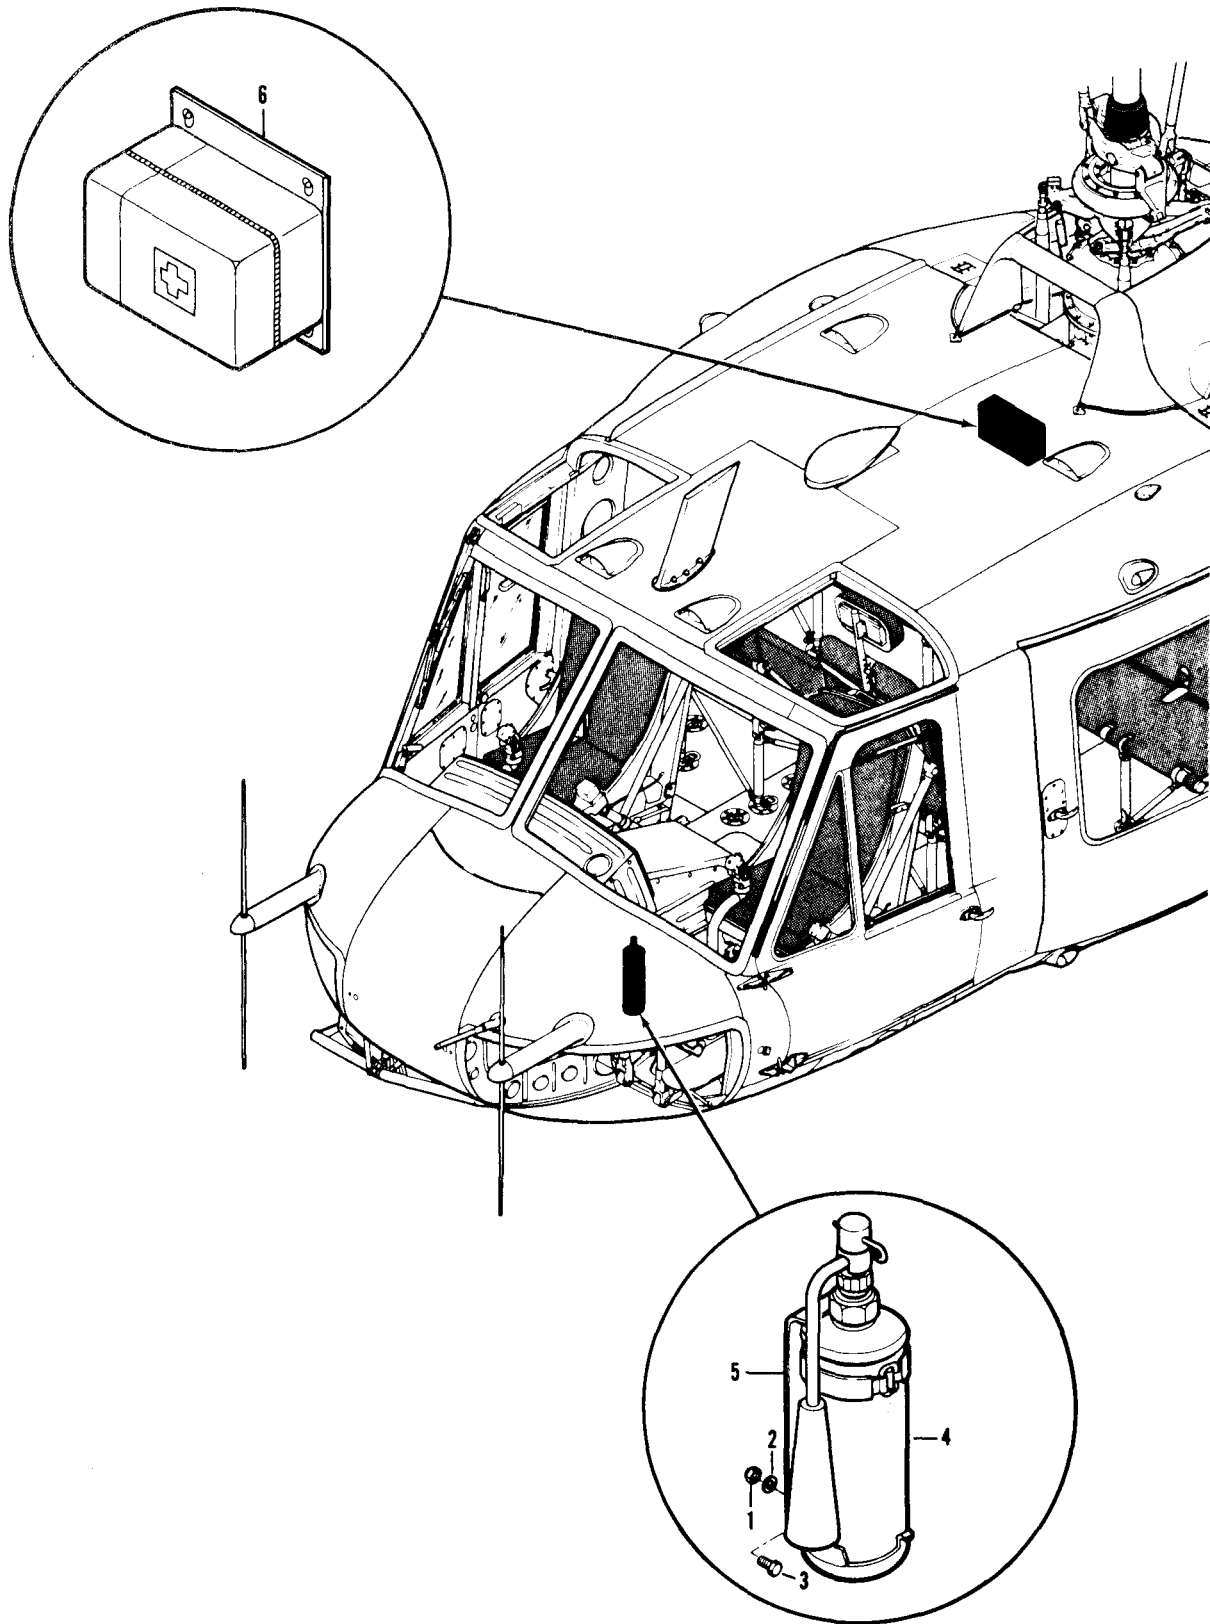

Figure 439. Loose Equipment Installation

SECTION II

TM55-1520-210-23P

(1) ILLUSTRATION		(2)	(3)	(4)	(5)	(6)	(7)	(8)
(A) FIG. NO.	(B) ITEM NO.	SMR CODE	NATIONAL STOCK NUMBER	FSCM	PART NUMBER	DESCRIPTION GROUP 17 EMERGENCY EQUIPMENT USABLE ON CODE	UM	QTY INC IN UNIT
439		XCFZZ		97499	204-072-305-1	EXTINGUISHER INSTL FIRE U/O PN 204-070-004-45,-67.-85,&-103 SEE FIG.88 FOR NHA . . . . . UHM	EA	1
439	1	PAOZZ	5310-00-807-1475	96906	MIS21042L4	.NUT,SELF-LOCKING,EX . . . . . UHM	EA	4
439	2	PAOZZ	5310-00-184-9001	88044	AN960PD416L	.WASHER,FLAT . . . . . UHM	EA	4
439	3	PAOZZ	5306-00-182-2015	88044	AN4H4A	.BOLT,MACHINE. . . . . UHM	EA	4
439	4	PAOZZ	4210-00-555-8837	99539	FR23-4-11848	.EXTINGUISHER,FIRE,M MONOBROMOTRIFLUORMETHANE CHARGED,HAND TYPE 2 3-4 LB CAPACITY,W/MTG BRACKET . . . . . UHM	EA	1
439	4	PAOZZ	4210-00-708-0031	99539	FR2 3-4 11973	.CYLINDER,FIRE EXTIN. . . . . UHM	EA	1
439	5	PBOZZ	4210-00-933-2929	99539	BF13305	.BRACKET,FIRE EXTING. . . . . UHM	EA	1
439	6	PAOZZ	6545-00-919-6650	81923	9-196-650	FIRST AID KIT,AI. . . . . UHM	EA	1
439		XCFZZ		97499	204-070-254-5	CASE INSTL MAP AND DATA SEE FIG.6 FOR NHA . . . . . UHM	EA	1
439		XCCFZZ		97499	204-070-495-1	KIT INSTL,FIRST AID U/O PN 204-070-004-29,-45, -55.-67.-85,& -103 . . . . . UHM	EA	1
439		XCFZZ		97499	204-072-444-1	KIT INSTL,FIRST AID U/O PN 204-070-004-45,-85, & -103 . . . . . UHM	EA	1