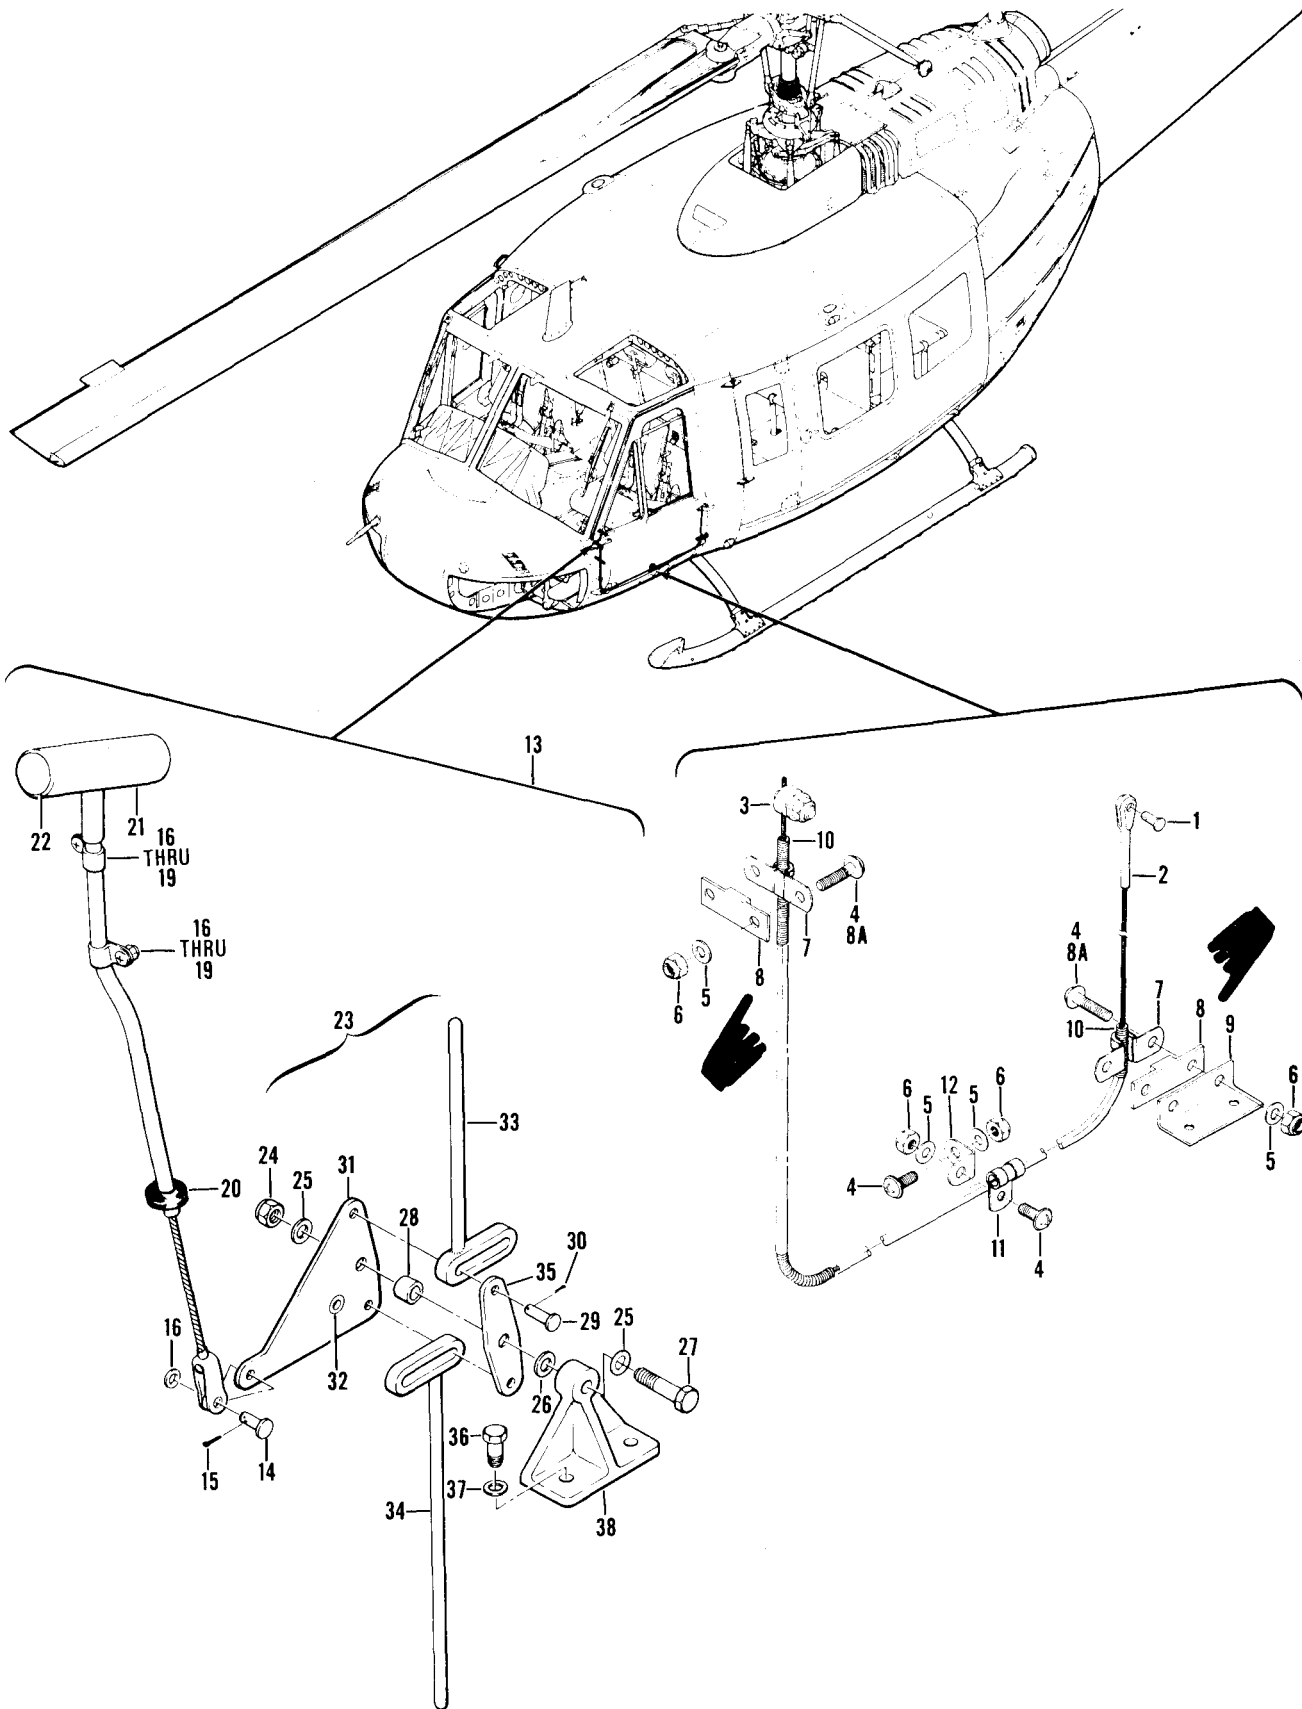

Figure 440. Cable Installation, Striker Ejection

(1) ILLUSTRATION		(2) S M R C O D E	(3) NATIONAL STOCK NUMBER	(4) FSCM	(5) PART NUMBER	(6) DESCRIPTION	(7) U/M	(8) QTY I N C I N U N I T
(A) FIG. No.	(B) ITEM NO.							
440	24	PAOZZ	5310-00-857-5557	96906	MS21045L4	.NUT, SELF-LOCKING, HE UHE,UHH,UHM,UHV,UHX		EA 1
440	25	PAOZZ	5310-00-187-2354	88044	AN960PD416	.WASHER,FLAT UHE,UHH,UHM,UHV,UHX		EA 2
440	26	PAOZZ	5310-00-167-0835	88044	AN960-416L	.WASHER,FLAT UHE,UHH,UHM,UHV,UHX		EA 1
440	27	PAOZZ	5306-00-182-1961	88044	AN4H13A	.BOLT,MACHINE UHE,UHH,UHM,UHV,UHX		EA 1
440	28	PAOZZ	5365-00-839-1265	80205	NAS43HT4-28	.SPACER,SLEEVE. UHE,UHH,UHM,UHV,UHX		EA 1
440	29	PAOZZ	5315-00-812-3766	96906	MS20392-2C15	.PIN,STRAIGHT,HEADED HEADED UHE,UHH,UHM,UHV,UHX		EA 2
440	30	PAOZZ	5315-00-815-1405	96906	MS24665-151	.PIN,COTTER UHE,UHH,UHM,UHV,UHX		EA 1
440	31	PAOOO	1560-00-950-7008	97499	204-030-792-5	.PLATE,CREW DOOR EJ MECHANISM-LH. UHE,UHH,UHM,UHV,UHX		EA 1
440	31	PAOOO	1560-00-910-6927	97499	204-030-792-6	.PLATE,CREW DOOR EJ DOOR EJECTION UHE,UHH,UHM,UHV,UHX		EA 1
440	32	PAOZZ	3120-00-805-3005	97499	22-006-16-10-16	.BUSHING,SLEEVE. UHE,UHH, UHM, UHV,UHX		EA 1
440	33	PAOZZ	5315-00-879-0338	97499	204-030-790-11	.PIN,STRAIGHT,HEADED. UHE,UHH,UHM,UHV,UHX		EA 1
440	34	PAOZZ	5315-00-879-0337	97499	204-030-790-13	.PIN,STRAIGHT,HEADED. UHE,UHH,UHM,UHV,UHX		EA 1
440	35	PAOZZ	3040-00-765-7831	97499	204-030-791-1	.CONNECTING LINK,RIG. UHE,UHH,UHM,UHV,UHX		EA 1
440	36	PAOZZ	5306-00-182-2058	88044	AN3H5A	.BOLT,MACHINE UHE,UHH,UHM,UHV,UHX		EA 2
440	37	PAOZZ	5310-00-183-4406	88044	AN960PD10	.WASHER,FLAT UHE,UHH,UHM,UHV,UHX		EA 2
440	38	PAOZZ	5340-00-880-0644	97499	204-030-793-3	.BRACKET,ANGLE UHE,UHH,UHM,UHV,UHX		EA 1