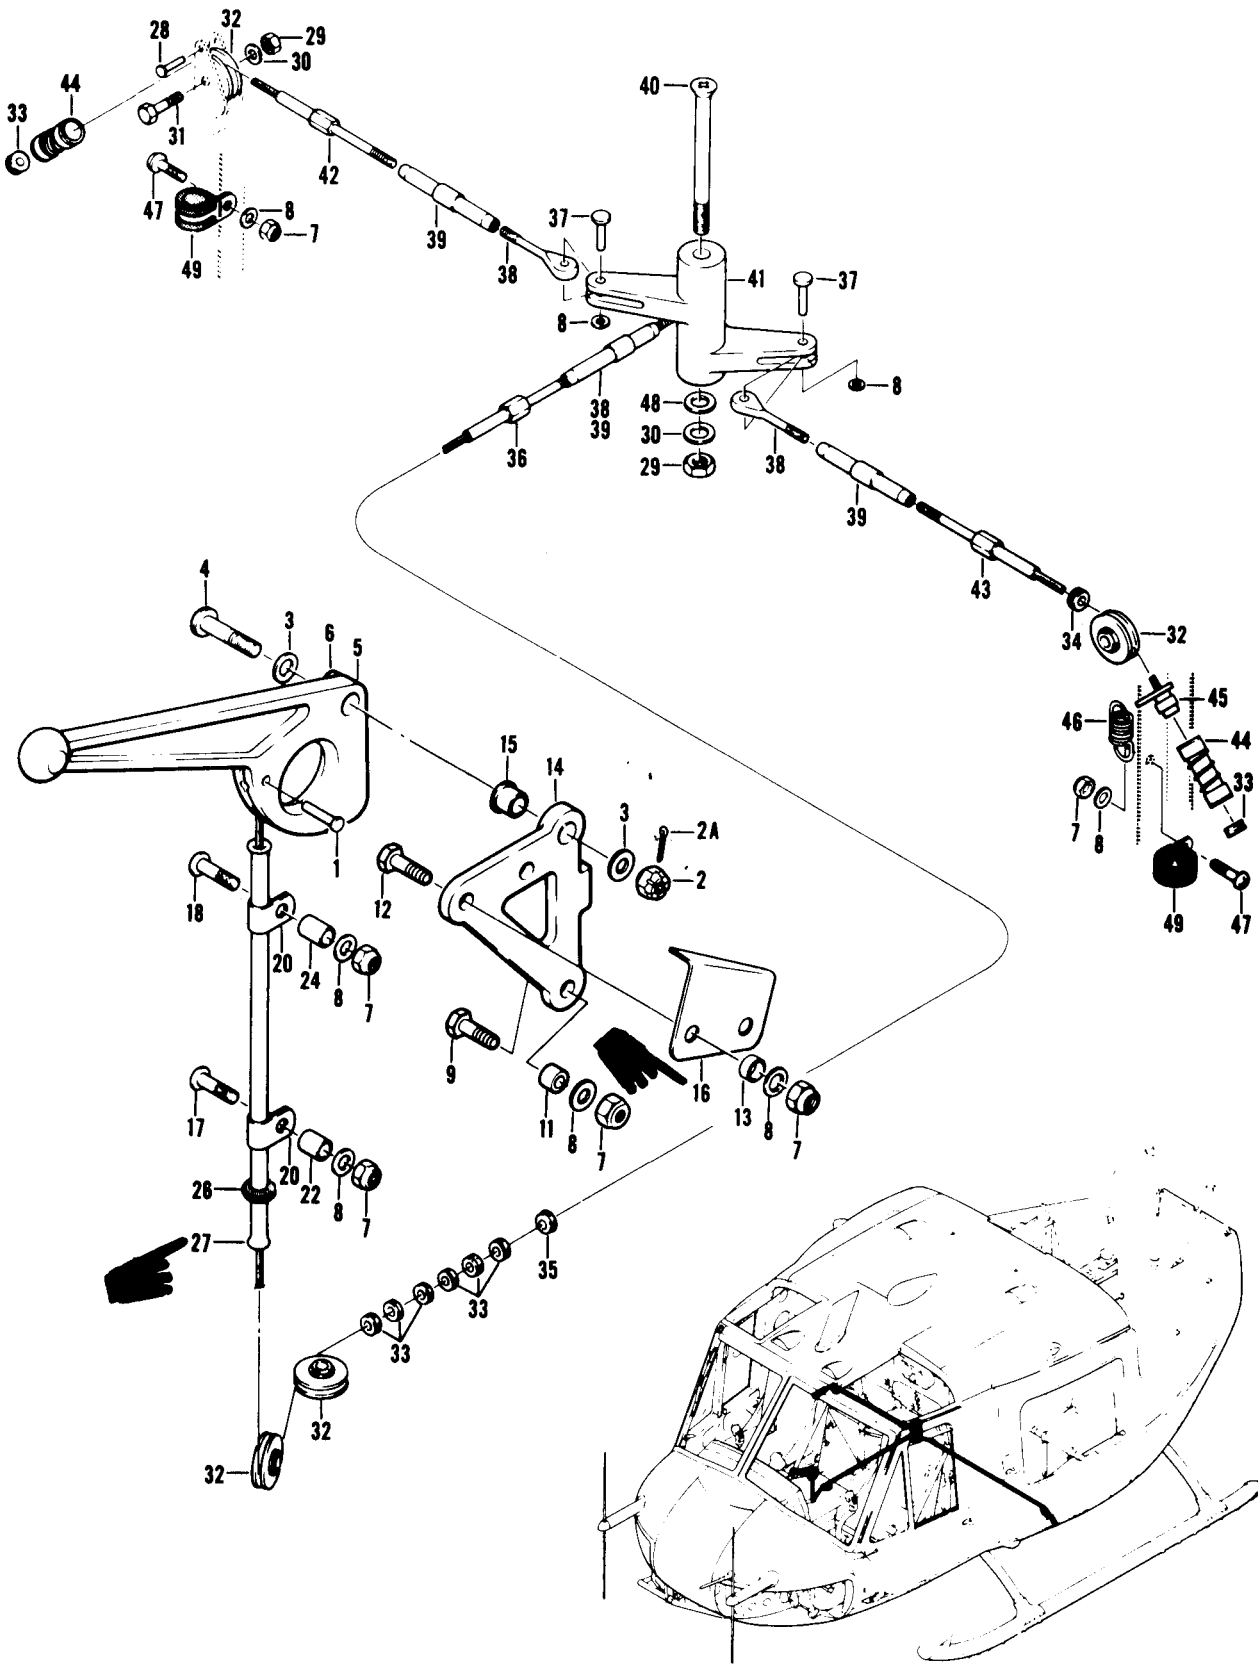

SECTION II

TM55-1520-210-23P

(1) ILLUSTRATION		(2) SMR CODE	(3) NATIONAL STOCK NUMBER	(4) FSCM	(5) PART NUMBER	(6) DESCRIPTION	(7) U/M	(8) QTY IN UNIT
(A) FIG. NO.	(B) ITEM NO.					USABLE ON CODE		
441	38	PBOZZ	5306-00-069-0594	96906	MS21254-2LS	.BOLT,EYE	UHM	EA 3
441	39	XDOZZ		96906	MS21251B2S	.TURNBUCKLE BODY	UHM	EA 3
441	40	XDOZZ		80205	NAS334CP35	.SCREW,MACHINE	UHM	EA 1
441	41	PBOZZ	1560-00-075-9365	97499	204-071-538-1	.BELL CRANK	UHM	EA 1
441	42	XDOZZ		80205	NAS312-16-0204	.WIRE ROPE ASSY	UHM	EA 1
441	43	XDOZZ	4010-00-989-1774	80205	NAS312-16-0512	.WIRE ROPE ASSY	UHM	EA 1
441	44	PAOZZ	4030-00-489-1851	22277	BM2258-2	.TERMINAL	UHM	EA 2
441	45	MFOZZ	3040-00-945-4827	97499	205-070-512-3	.CONNECTING LINK, RIGID U/O PN 204-071-539-13.	UHM	EA 1
441	46	PAOZZ	5360-00-949-5500	97499	253-070-510-3	.SPRING,HELICAL, EXTENSION U/O PN 204-071-539-13	UHM	EA 1
441	47	PAOZZ	5305-00-912-7307	96906	MS27039-1-06	.SCREW,MACHINE U/O PN 204-071-539-11	UHM	EA 2
441	47	PAOZZ	5305-00-912-7307	96906	MS27039-1-06	.SCREW,MACHINE U/O PN 204-071-539-13.	UHM	EA 1
441	48	PAOZZ	5310-00-141-1795	88044	AN960-416	.WASHER,FLAT	UHM	EA 1
441	49	PAOZZ	5340-00-533-3513	81996	EAB700-6	.CLAMP,LOOP U/O PN 204-071-539-11	UHM	EA 2
441	49	PAOZZ	5340-00-533-3513	81996	EAB700-6	.CLAMP,LOOP U/O PN 204-071-539-13	UHM	EA 1