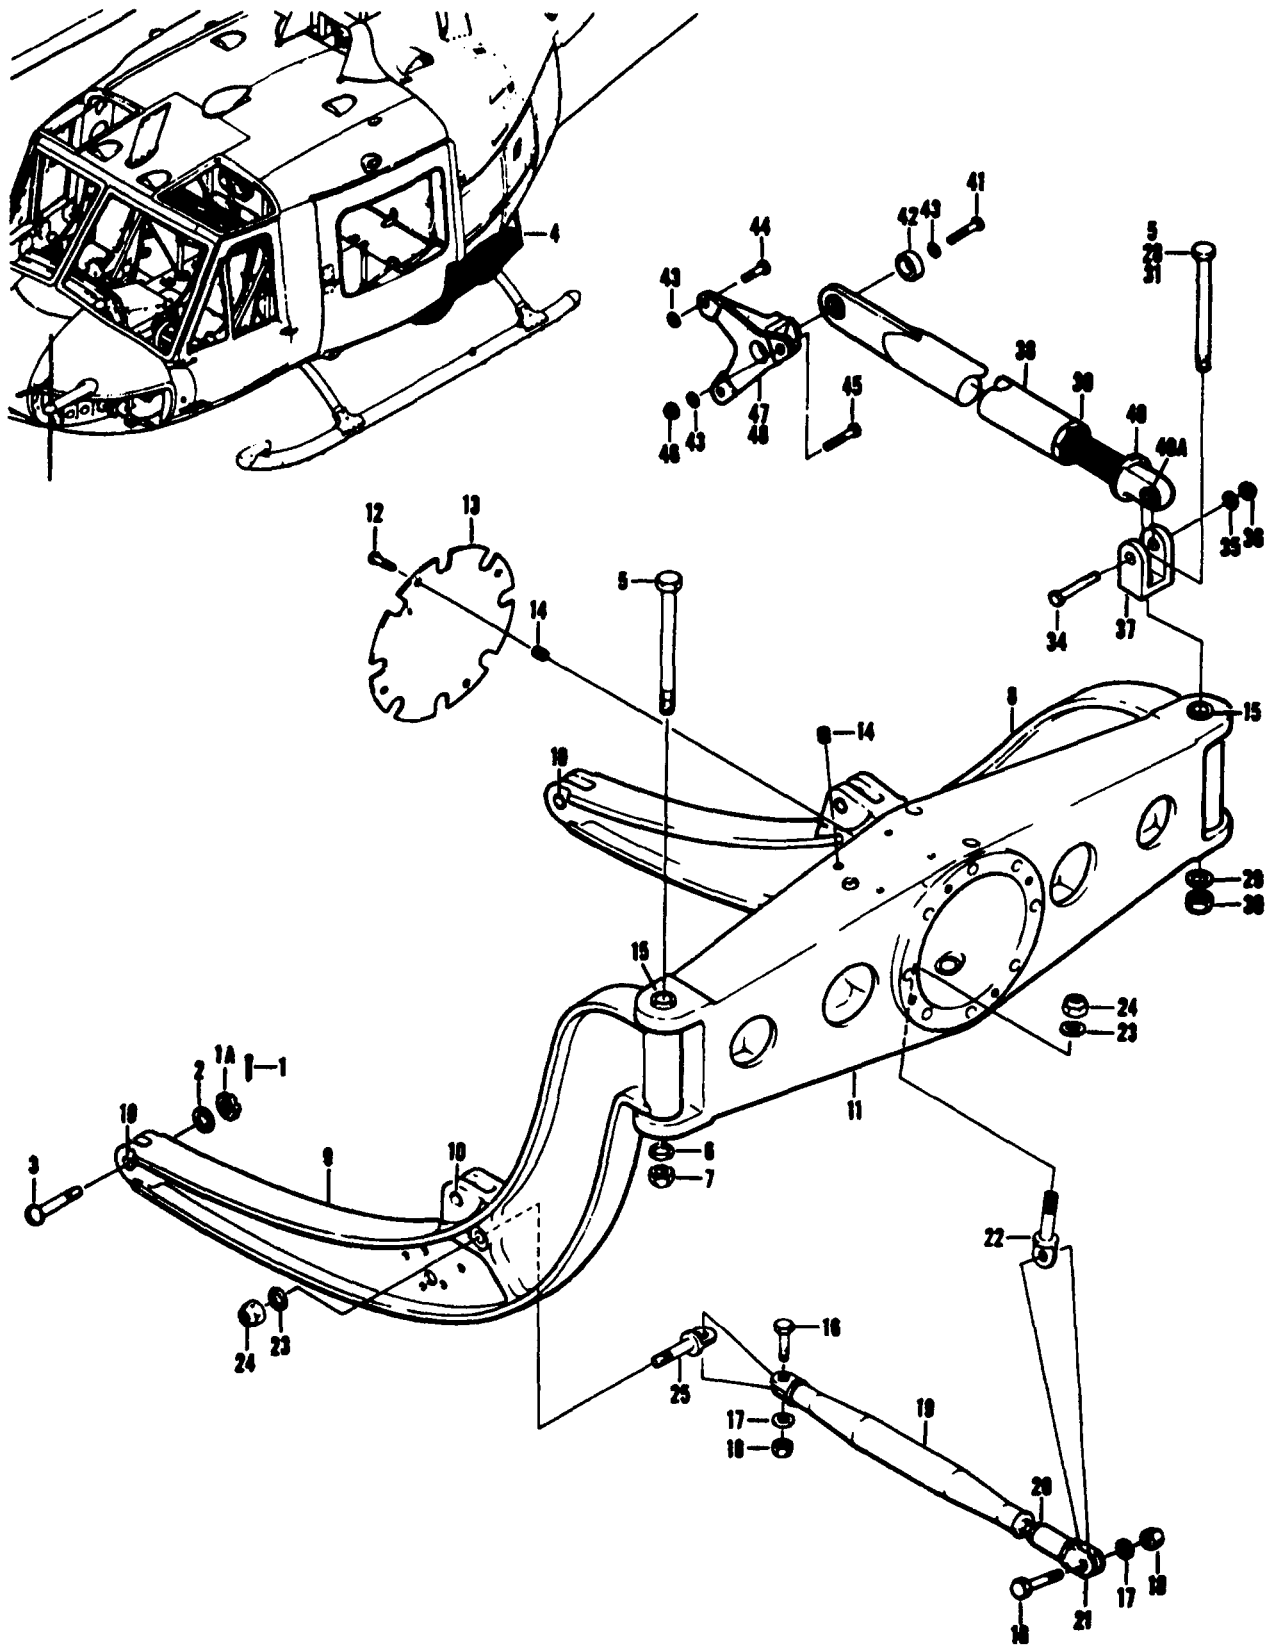

Figure 428. Support Assembly, External Stores

SECTION II

TM55-1520-210-23P

(1) ILLUSTRATION		(2)	(3)	(4)	(5)	(6)	(7)	(8)
(A) FIG. NO.	(B) TEM NO.	SMR CODE	NATIONAL STOCK NUMBER	FSCM	PART NUMBER	DESCRIPTION GROUP 16 MISSION EQUIPMENT USABLE ON CODE	U/M	QTY INC IN UNIT
428		A000		97499	204-706-035-5	EXTERNAL STORES RAC USBL EFF 64-14101 & SUBSEQUENT SEE FIG. 89 FOR NHA	UHM	EA 1
428	1	PAOZZ	5315-00-234-1856	96906	MS24665-155	..PIN,COTTER	UHM	EA 8
428	1A	PAOZZ	5310-00-176-8109	88044	AN320-5	..NUT,PLAIN,SLOTTED HEXAGON	UHM	EA 8
428	2	PAOZZ	5310-00-184-8980	88044	AN960PD516L	..WASHER,FLAT	UHM	EA 8
428	3	PAOZZ	5306-00-144-3863	88044	AN25-27	..BOLT,CLEVIS	UHM	EA 8
428	4	A0000		97499	204-071-530-3	..SUPPORT ASSEMBLY-LH SEE FIG.299 & 431 FOR NHA	UHM	EA 1
428	4	A0000		97499	204-071-530-4	..SUPPORT ASSEMBLY-RH SEE FIG.299 & 431 FOR NHA	UHM	EA 1
428	5	PAOZZ	5306-00-766-1744	88044	AN8H56	..BOLT,MACHINE	UHM	EA 2
428	6	PAOZZ	5310-00-167-0751	88044	AN960PD816	..WASHER,FLAT	UHM	EA 2
428	7	PAOZZ	5310-00-857-5562	96906	MS21045L8	..NUT,SELF-LOCKING, HEXAGON.	UHM	EA 2
428	8	PBOFF	1560-00-986-9935	97499	204-071-514-5	..SUPPORT BEAM ASSY	UHM	EA 1
428	9	PAOFF	1560-00-075-4773	97499	204-071-516-9	..BEAM ASSY,EXTERNAL	UHM	EA 1
428	10	PAFZZ	3120-00-950-2952	97499	21-007-10-11	..BUSHING,SLEEVE	UHM	EA 4
428	11	PAOFF	1560-00-074-9013	97499	204-071-515-9	..CROSS BEAM ASSEMBLY	UHM	EA 1
428	12	PAOZZ	5305-00-781-9057	96906	MS27039-1-08	..SCREW,MACHINE	UHM	EA 4
428	13	MFOZZ	1560-00-345-8136	97499	204-071-521-1	.. COVER,SUPPORT	UHM	EA 1
428	14	PBFZZ	5340-00-800-7874	96906	MS21209F1-15	...INSERT,SCREW THREAD	UHM	EA 12
428	15	PAFZZ	3120-00-766-5906	97499	22-010-32-34-24	..BUSHING,SLEEVE	UHM	EA 4
428	16	PAOZZ	5306-00-638-5775	88044	AN6H10	..BOLT,MACHINE	UHM	EA 4
428	17	PAOZZ	5310-00-167-0821	88044	AN960-616	..WASHER,FLAT	UHM	EA 4
428	18	PAOZZ	5310-00-807-1477	96906	MS21042L6	..NUT,SELF-LOCKING, EXTENDED WASHER,HEXAGON.	UHM	EA 4
428	19	PA000	1560-00-977-7478	97499	204-071-527-1	..SWAY BRACE ASSEMBLY	UHM	EA 1
428	20	PAOZZ	5310-00-596-8422	88044	AN316-5R	..NUT,PLAIN,HEXAGON	UHM	EA 2
428	21	PAOZZ	5340-00-081-7054	97499	204-071-528-1	..CLEVIS,ROD END	UHM	EA 2
428	22	PAOZZ	5306-00-263-7799	88044	AN46-15	..BOLT,EYE	UHM	EA 2
428	23	PAOZZ	5310-00-187-2400	88044	AN960PD616	..WASHER,FLAT	UHM	EA 4
428	24	PAOZZ	5310-00-807-1477	96906	MS21042L6	..NUT,SELF-LOCKING, EXTENDED WASHER,HEXAGON.	UHM	EA 4
428	25	PAOZZ	5306-00-263-7798	88044	AN46-17	..BOLT, EYE.	UHM	EA 2
428		A0000		97499	204-706-035-7	..EXTERNAL STORE BRACE	UHM	EA 1
428	28	XDOZZ		80205	NAS1308-86	..BOLT,SHEAR	UHM	EA 2
428	29	PAOZZ	5310-00-184-8976	88044	AN960PD816L	..WASHER,FLAT	UHM	EA 4
428	30	PAOZZ	5310-00-857-5562	96906	MS21045L8	..NUT,SELF-LOCKING, HEXAGON.	UHM	EA 4
428	31	XDOZZ		80205	NAS1308-36	..BOLT,SHEAR	UHM	EA 2
428	34	PAOZZ	5306-00-180-2755	88044	AN5H16	..BOLT,MACHINE	UHM	EA 2
428	35	PAOZZ	5310-00-187-2399	88044	AN960PD516	..WASHER,FLAT	UHM	EA 2
428	36	PAOZZ	5310-00-807-1476	96906	MS21042L5	..NUT,SELF-LOCKING, EXTENDED WASHER,HEXAGON	UHM	EA 2
428	37	PAOZZ	5340-00-908-9737	97499	204-071-626-1	..CLEVIS,ROD END	UHM	EA 2
428	38	PA000	1560-00-948-0423	97499	204-071-630-1	..CONNECTING LINK	UHM	EA 2
428	39	PAOZZ	5310-00-167-1309	88044	AN316-12R	..NUT,PLAIN,HEXAGON	UHM	EA 1
428	40	PAOFF	5340-00-904-9943	97499	204-071-629-1	...CONNECTOR,ROD END	UHM	EA 1