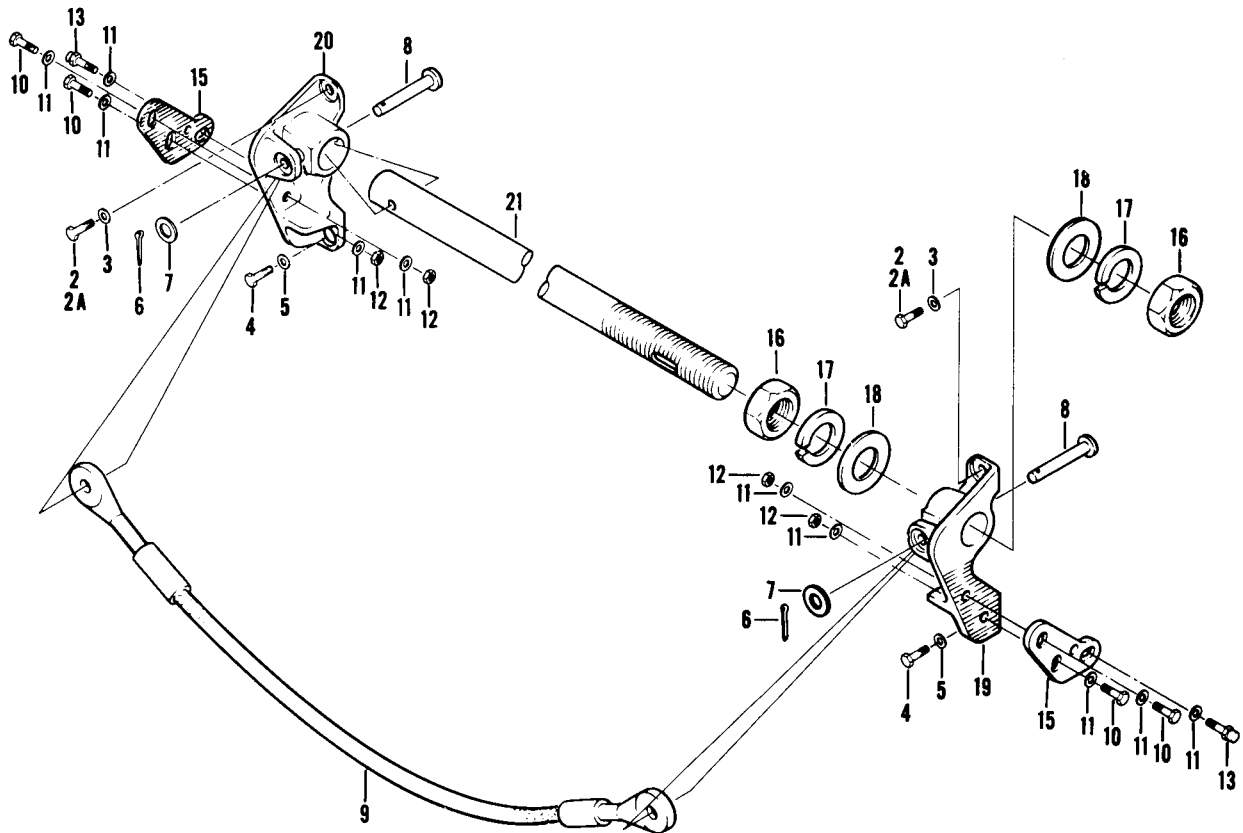

Figure 426. Curtain Installation, Blackout

SECTION II

TM55-1520-210-23P

(1) ILLUSTRATION		(2)	(3)	(4)	(5)	(6)	(7)	(8)
(A) FIG. NO.	(B) ITEM NO.	SMR CODE	NATIONAL STOCK NUMBER	FSCM	PART NUMBER	DESCRIPTION	U/M	QTY INC IN UNIT
						USABLE ON CODE		
						GROUP 16 MISSION EQUIPMENT		
426		XCFZZ		97499	205-070-650-1	CURTAIN INSTL BLACKOUT SEE FIG.7 FOR NHA.UHE,UHH,UHV,UHX	EA	1
426	1	PAOZZ	5305-00-989-7434	96906	MS35207-263	.SCREW,MACHINE UHE,UHH,UHV,UHX	EA	5
426	2	PAOZZ	5305-00-990-6444	96906	MS35207-261	.SCREW,MACHINE UHE,UHH,UHV,UHX	EA	2
426	3	PAOZZ	5310-00-167-0753	88044	AN960PD10L	.WASHER,FLATUHE,UHH,UHV,UHX	EA	17
426	4	PAOZZ	5310-00-807-1474	96906	MS21042L3	.NUT,SELF-LOCKING,EX EXTENDED WASHER,HEXAGONUHE,UHH,UHV,UHX	EA	10
426	5	PA000		20309	ES-F-221795	CURTAIN ASSY, BLACK OUT, SEE FIG.5B FOR NHA,M/F 1680-00-966-6122UHX	EA	1
426	6	XDOZZ	1680-00-966-6122	97499	205-070-651-5	.CURTAIN ASSY, BLACKOUT UHE,UHH,UHV,UHX	EA	1
426	7	PAFZZ	5325-01-014-0129	97499	50-046-5-138	.SLIDE,HALF,FASTENERUHE,UHH,UHV,UHX	EA	1
426		XCFZZ		97499	205-070-650-6	CURTAIN INSTL BLACKOUT USBL EFF 62-2106 THRU 63-13002 SEE FIG.90 FOR NHAUHE,UHH,UHV,UHX	EA	1
426		XCFZZ		97499	205-070-650-9	CURTAIN INSTL BLACKOUT USBL EFF 65-9565 & SUBSEQUENTUHE,UHH,UHV,UHX	EA	1
426	8	PA000	1680-00-967-1822	97499	205-070-616-1	.CURTAIN,BLACKOUT BLACKOUT U/O PN 205-070-650-5UHE,UHH,UHV,UHX	EA	4
426	8	PA000	1680-00-758-975	97499	205-070-616-21	.CURTAIN,BLACKOUT BLACKOUT U/O PN 205-070-650-7 & -9UHE,UHH,UHV,UHX	EA	4
426	9	PAOZZ	5325-00-276-4953	88044	A N 2 2 7 - 6	.CAP ,SNAP FASTENER 6EA U/O PN 205-070-616-1,25EA U/O PN 205-070-616-21UHE,UHH,UHV,UHX	EA	25
426	10	PAOZZ	5325-00-276-4946	88044	AN227-7	.SOCKET,SNAP FASTENE 6 EA U/O PN 205-070-616-1,25EA U/O PN 205-070-616-21UHE,UHH,UHV,UHX	EA	25
426	11	PA000	1680-00-000-0115	97499	205-070-651-79	.CURTAIN,BLACKOUT BLACKOUT U/O PN 205-070-650-5 USE TO REPLACE PN 205-070-651-1 & -3UHE,UHH,UHV,UHX	EA	1
426	11	PA000	1680-01-010-7248	97499	205-070-651-81	.CURTAIN,BLACKOUT BLACKOUT U/O PN 205-070-650-7 USE TO REPLACE PN 205-070-651-35 & -37UHE,UHH,UHV,UHX	EA	1
426	11	PA000	1680-00-138-6404	97499	205-070-651-83	CURTAIN,BLACKOUT BLACKOUT U/O PN 205-070-650-9 USE TO REPLACE PN 205-070-651-43 & -45UHE,UHH,UHV,UHX	EA	1
426	12	PAOZZ	5325-00-276-4953	88044	AN227-6	.CAP,SNAP FASTENER UHE,UHH,UHV,UHX	EA	V
426	13	PAOZZ	5325-00-276-4946	88044	AN227-7	.SOCKET,SNAP FASTENE FASTENER UHE,UHH,UHV,UHX	EA	V
426	14	PA000	1680-00-967-1825	97499	205-070-653-1	.CURTAIN,BLACKOUT U/O PN 205-070-650-5UHE,UHH,UHV,UHX	EA	1
426	14	PA000	1680-00-758-9753	97499	205-070-653-13	.CURTAIN,BLACKOUT U/O PN 205-070-650-7 & -9UHE,UHH,UHV,UHX	EA	1
426	14	PA000	1680-00-967-1826	97499	205-070-653-2	.CURTAIN,BLACKOUT U/O PN 205-070-650-5UHE,UHH,UHV,UHX	EA	1
426	14	PA000		20309	ES-D-221775	CURTAIN ASSY, BLACK OUT,SEE FIG.5B FOR NHA,M/F 1680-00-758-9752UHX	EA	1
426	14	PA000	1680-00-758-9752	97499	205-070-653-14	.CURTAIN,BLACKOUT U/O PN 205-070-650-7 & -9UHE,UHH,UHV,UHX	EA	1
426	15	PAOZZ	5325-00-276-4953	88044	AN227-6	.CAP,SNAP FASTENER 4 EA U/O PN 205-070-653-1,-2, 18EA U/O PN 205-070-653-13, -14UHE, UHH, UHV, UHX	EA	18
426	16	PAOZZ	5325-00-276-4946	88044	AN227-7	.SOCKET,SNAP FASTENE FASTENER 4EA U/O 205-070-653-1,-2, 18EA U/O 205-070-653-13, -14UHE,UHH,UHV,UHX	EA	18
426	16	PAOZZ	5325-00-276-4946	88044	AN227-7	.SOCKET,SNAP FASTENE FASTENER.UHE,UHH,UHV,UHX	EA	18
426	17	PAOZZ	5325-00-174-2923	88044	AN227-8	.STUD,SNAP FASTENER U/O PN 205-070-650-9.UHE,UHH,UHV,UHX	EA	22
426	18	PAOZZ	5325-00-285-6297	88044	AN227-10B6	.STUD,SNAP FASTENERUHE,UHH,UHV,UHX	EA	8